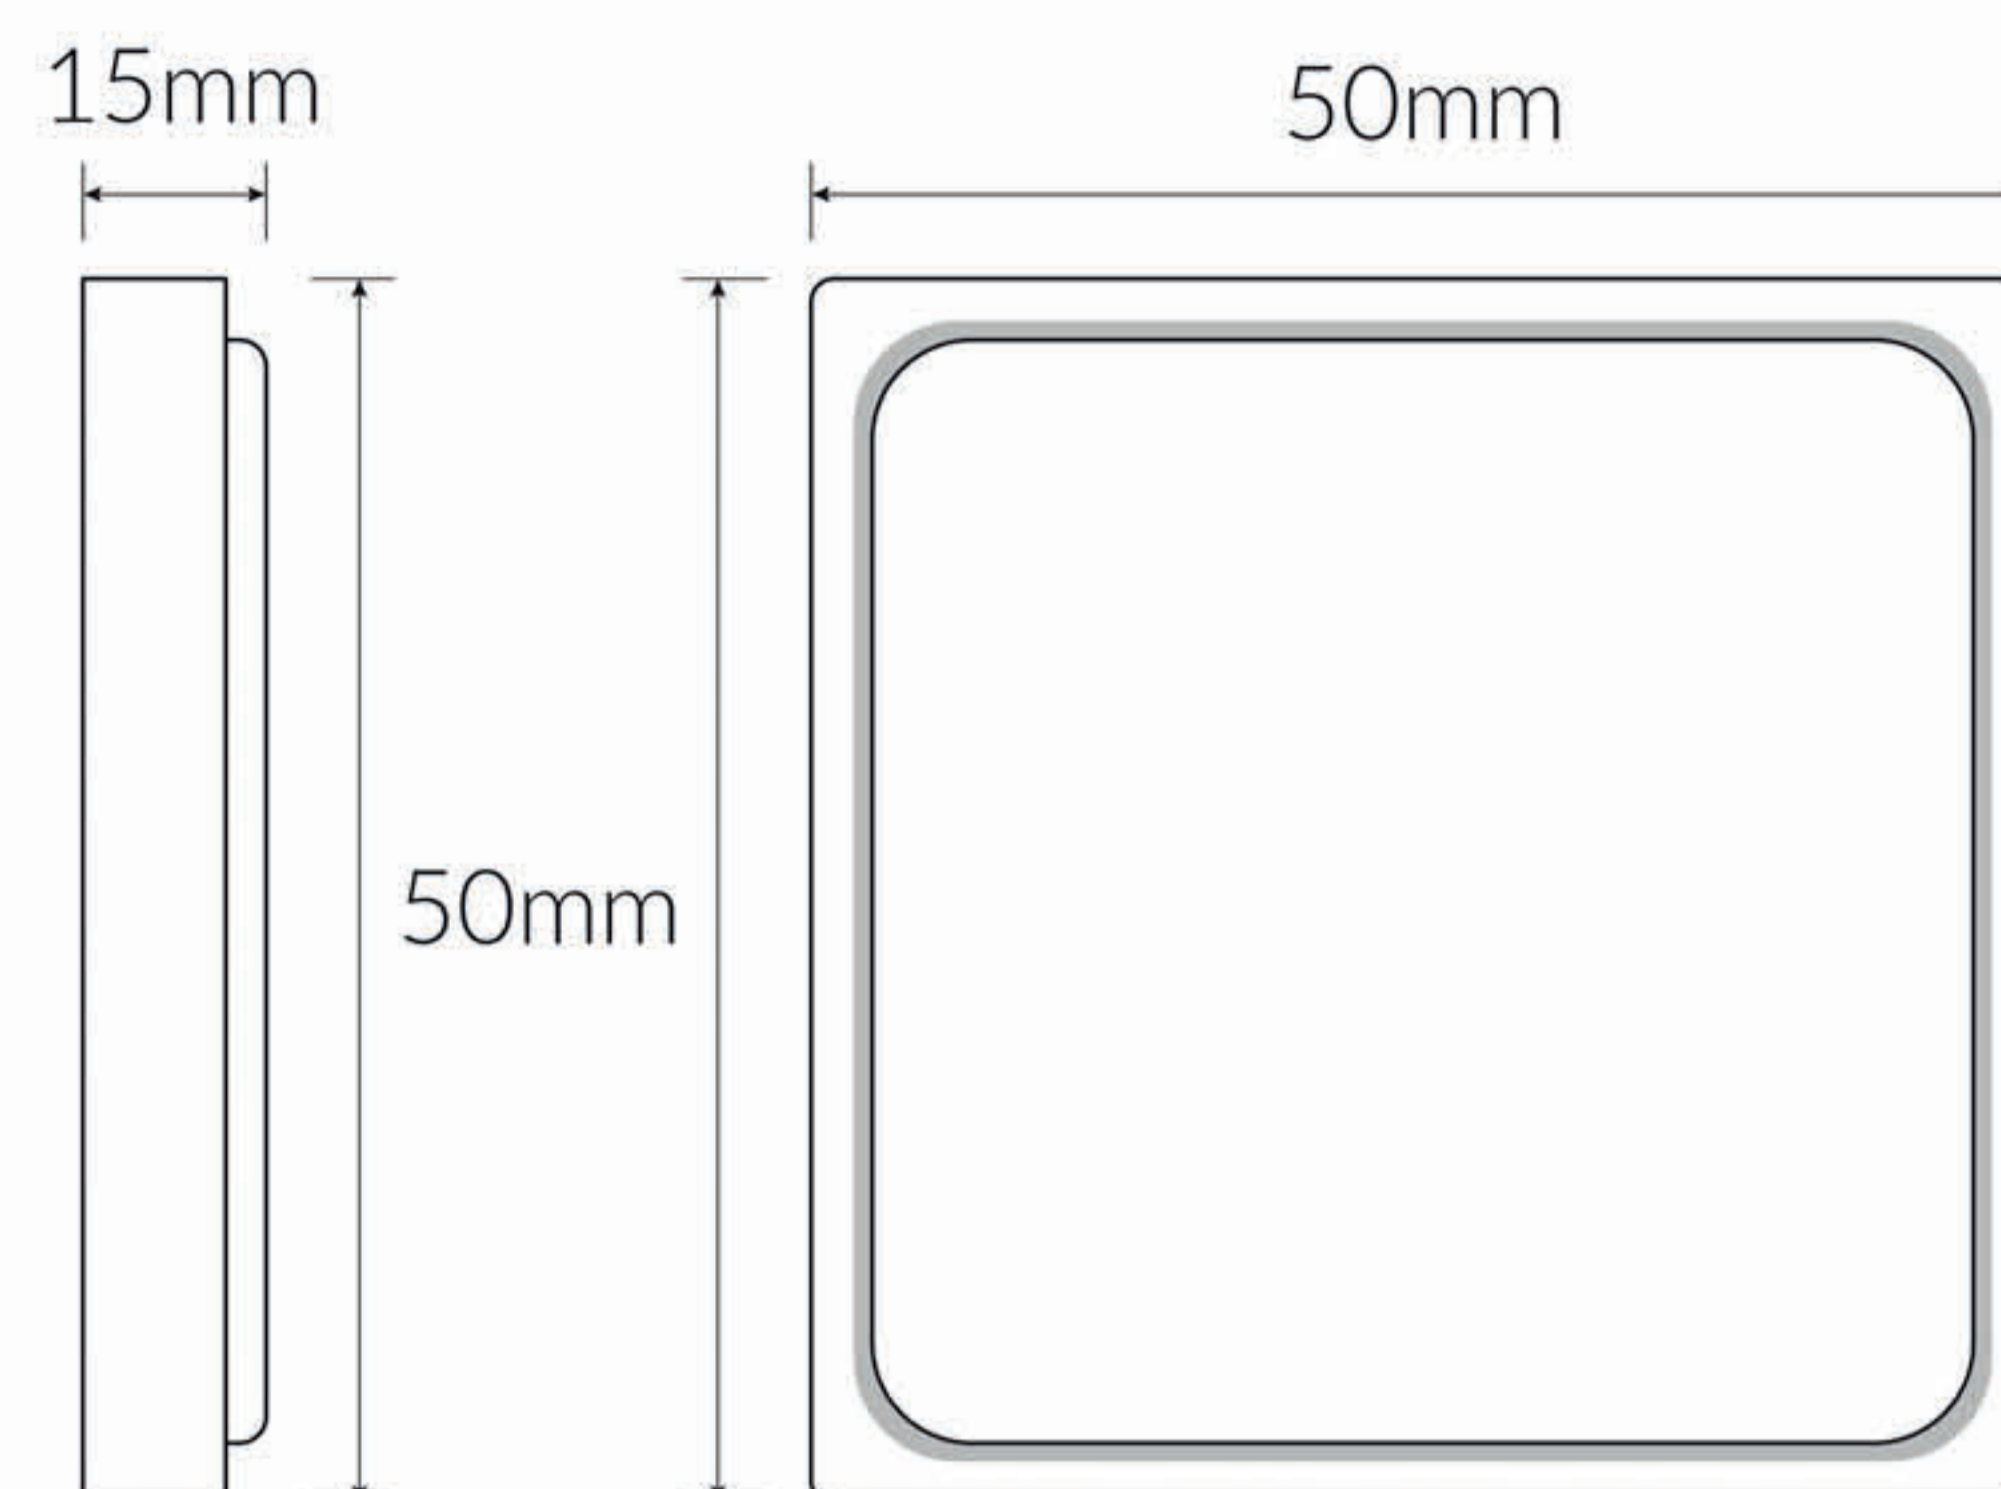

# X TOUCH 2 TANGENT

## Produktbeskrivelse

Batterifrit trådløst (EnOcean) tryk, til overstyring af X Connect.  
Passer til Fuga materiel. Kan monteres direkte på væg med skruer eller klæbepude.

## Specifikationer

Placering:	Væg
Dimensioner (mm):	50mm x 50mm x 15mm
Varenr.:	XT.00223
Levetid:	100.000 gentagelser
Ramme:	Medfølger ikke

Monteringsvejledning: