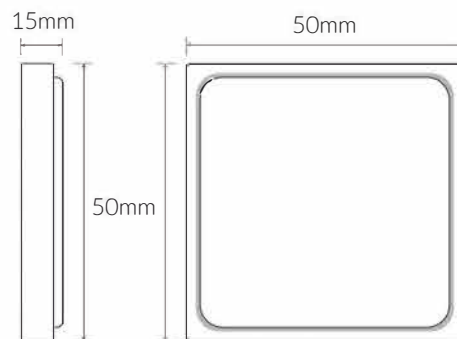

X TOUCH 1 TANGENT

Produktbeskrivelse

Batterifrit trådløst (EnOcean) tryk, til overstyring af X Connect.
Passer til Fuga materiel. Kan monteres direkte på væg med skruer eller klæbebude.

Specifikationer

Placering:	Væg
Dimensioner (mm):	50mm x 50mm x 15mm
Varenr.:	XT.00223
Levetid:	100.000 gentagelser
Ramme:	Medfølger ikke