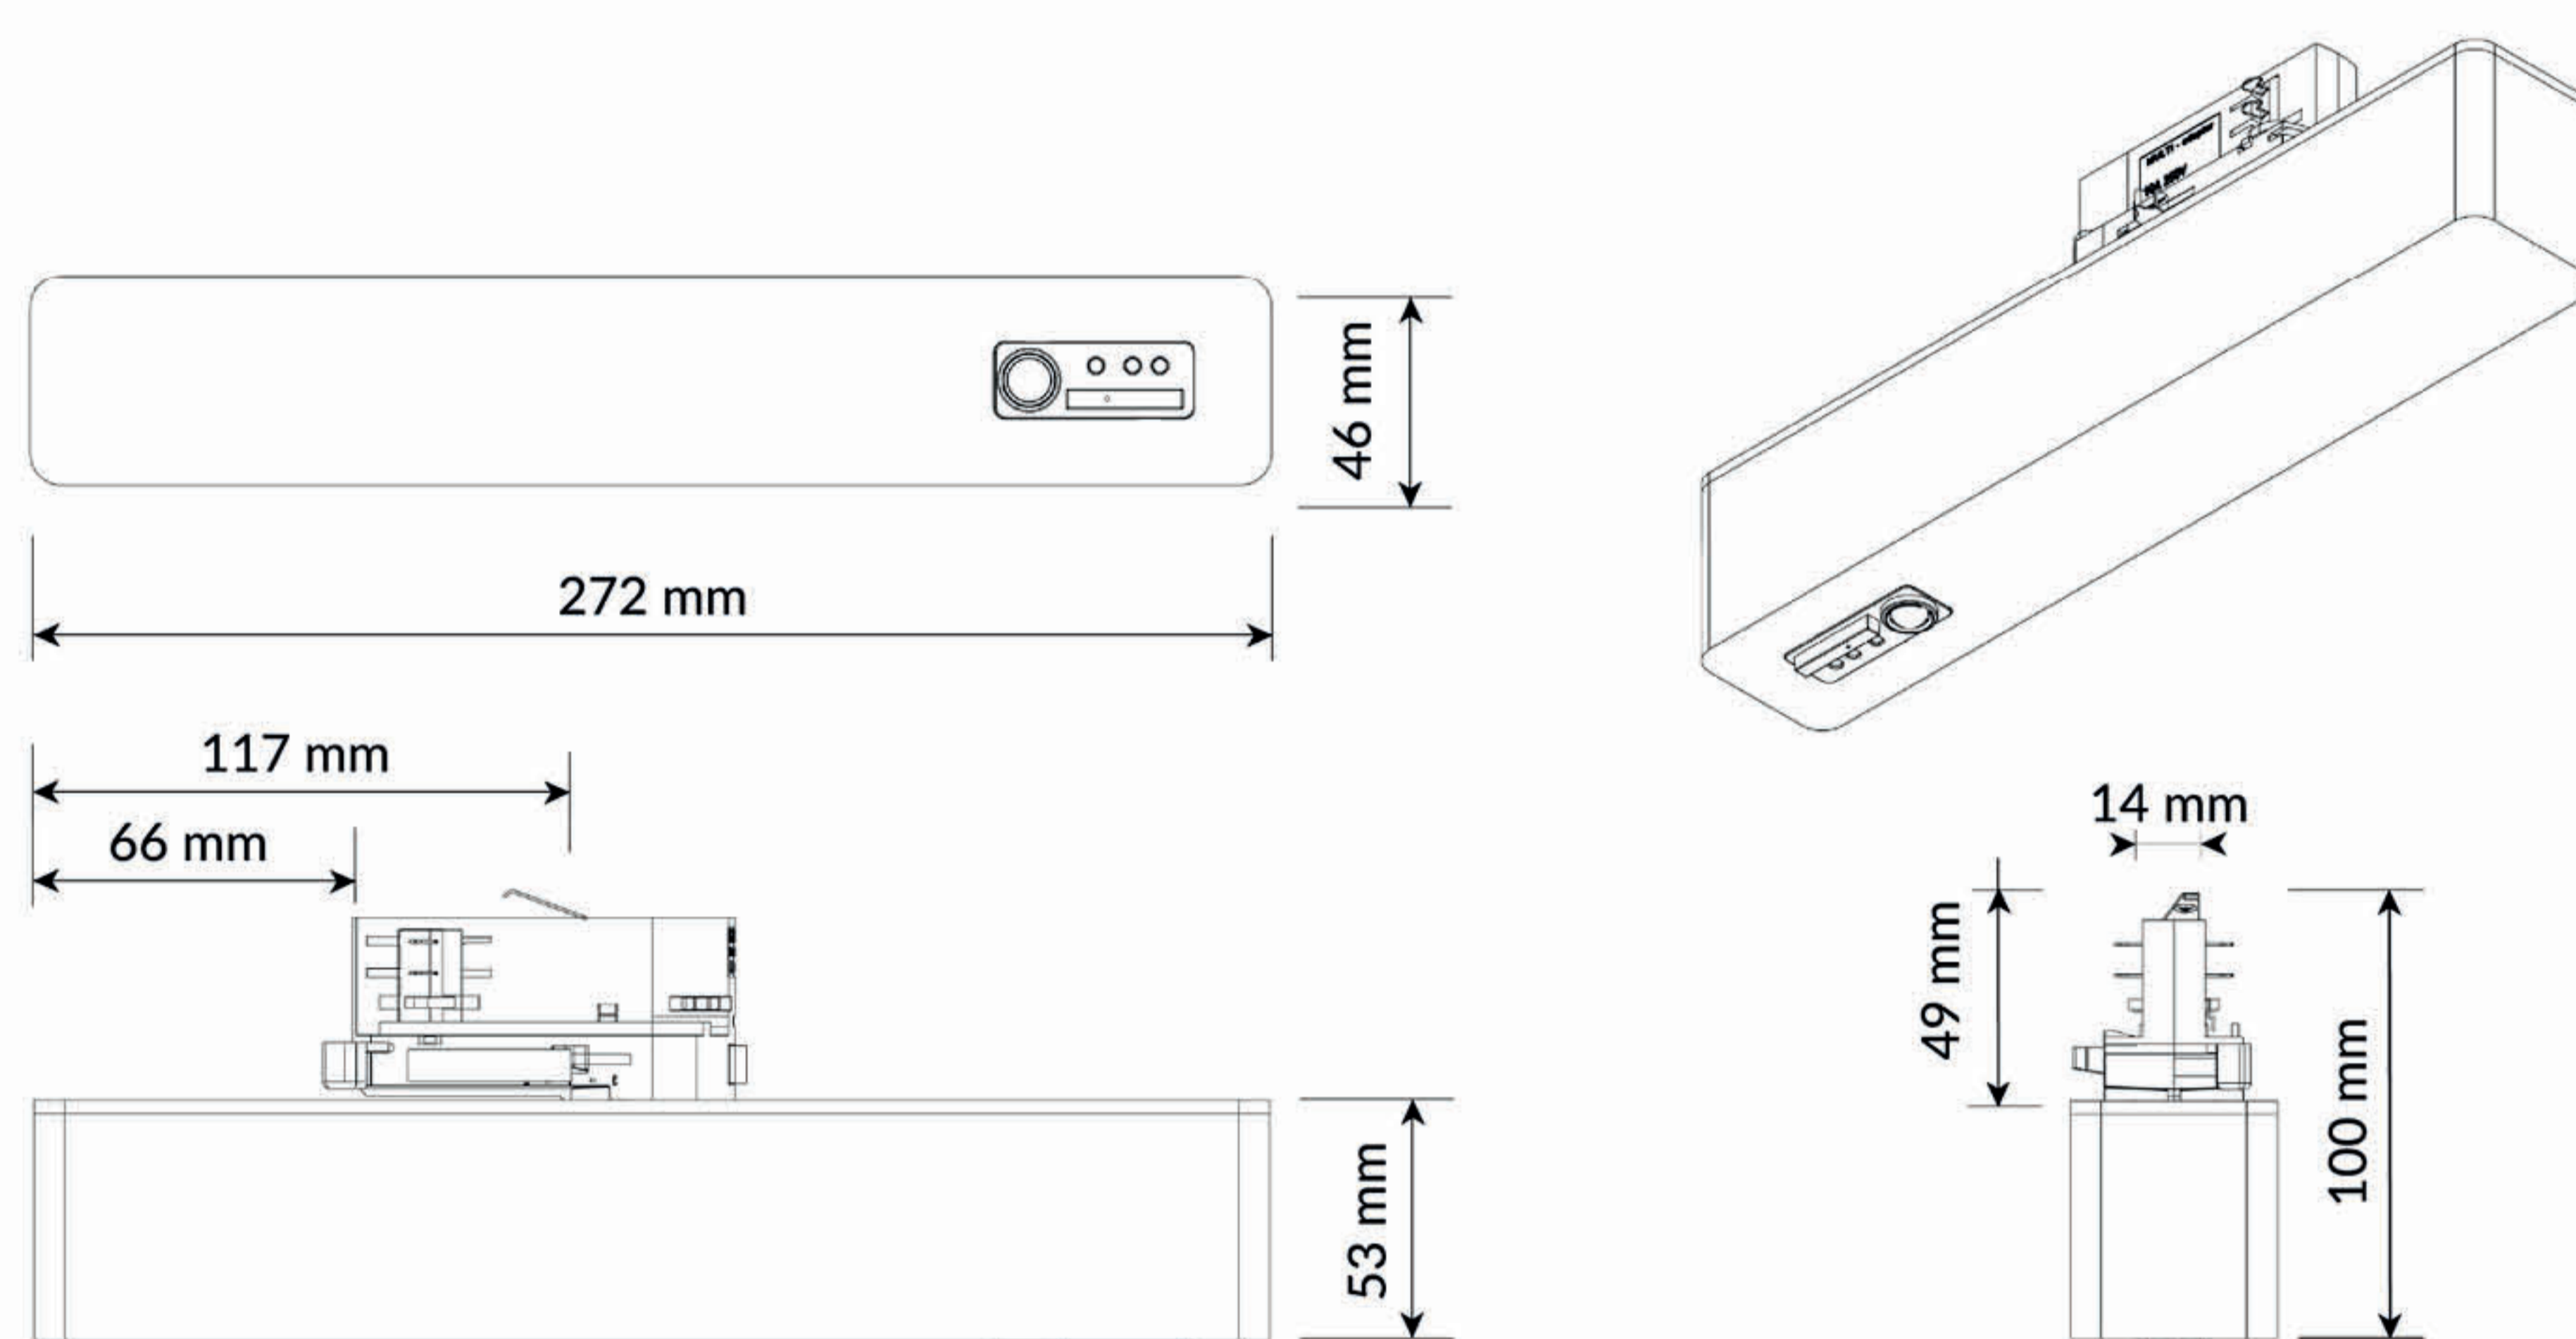

TRACK ADAPTER

Produktbeskrivelse

Med hurtig installation og kompatibilitet med de fleste 3F-skinne / 3F Dali skinner, er det nu nemmere end nogensinde at opgradere dit belysningsanlæg. Denne innovative adapter tilbyder ikke kun dagslysregulering og bevægelsesdetektering, men også trådløs kommunikation med andre X Connect® elementer.

Specifikationer

Placering:	I skinne
Dimensioner:	272mm x 46mm x 53mm
Vægt:	0.8 kg
Farve:	Sort eller Hvid
Antalt armaturer:	max 12 stk