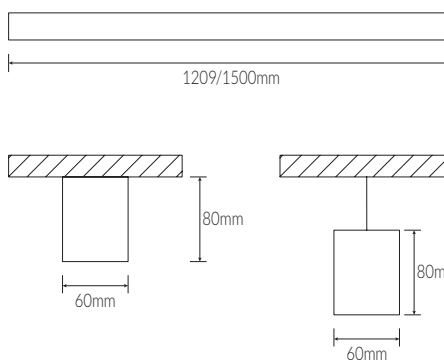

PROLINE 60 XC

Produktbeskrivelse

Lineært profilarmatur i aluminium for påbygning.

Specifikationer

Placering:	Påbyg
Lumen (output):	3300lm, 4125lm
Watt:	28W, 35W
Kelvin:	3000K, 4000K
Tunable White:	Ved forespørgsel
MacAdam (SDCM):	≤3
CRI:	>80 (>90 ved forespørgsel)
Levetid:	100.000 timer (L80B50)
Driver/Forkobling:	Philips
Dimensioner (mm):	Lx60x80
Vægt:	3 kg, 3,5 kg
Farver:	RAL 9006, Øvrige RAL-farver ved forespørgsel
Drivere på C10/C13 aut:	25/32
Lækstrøm:	0,4 mA rms