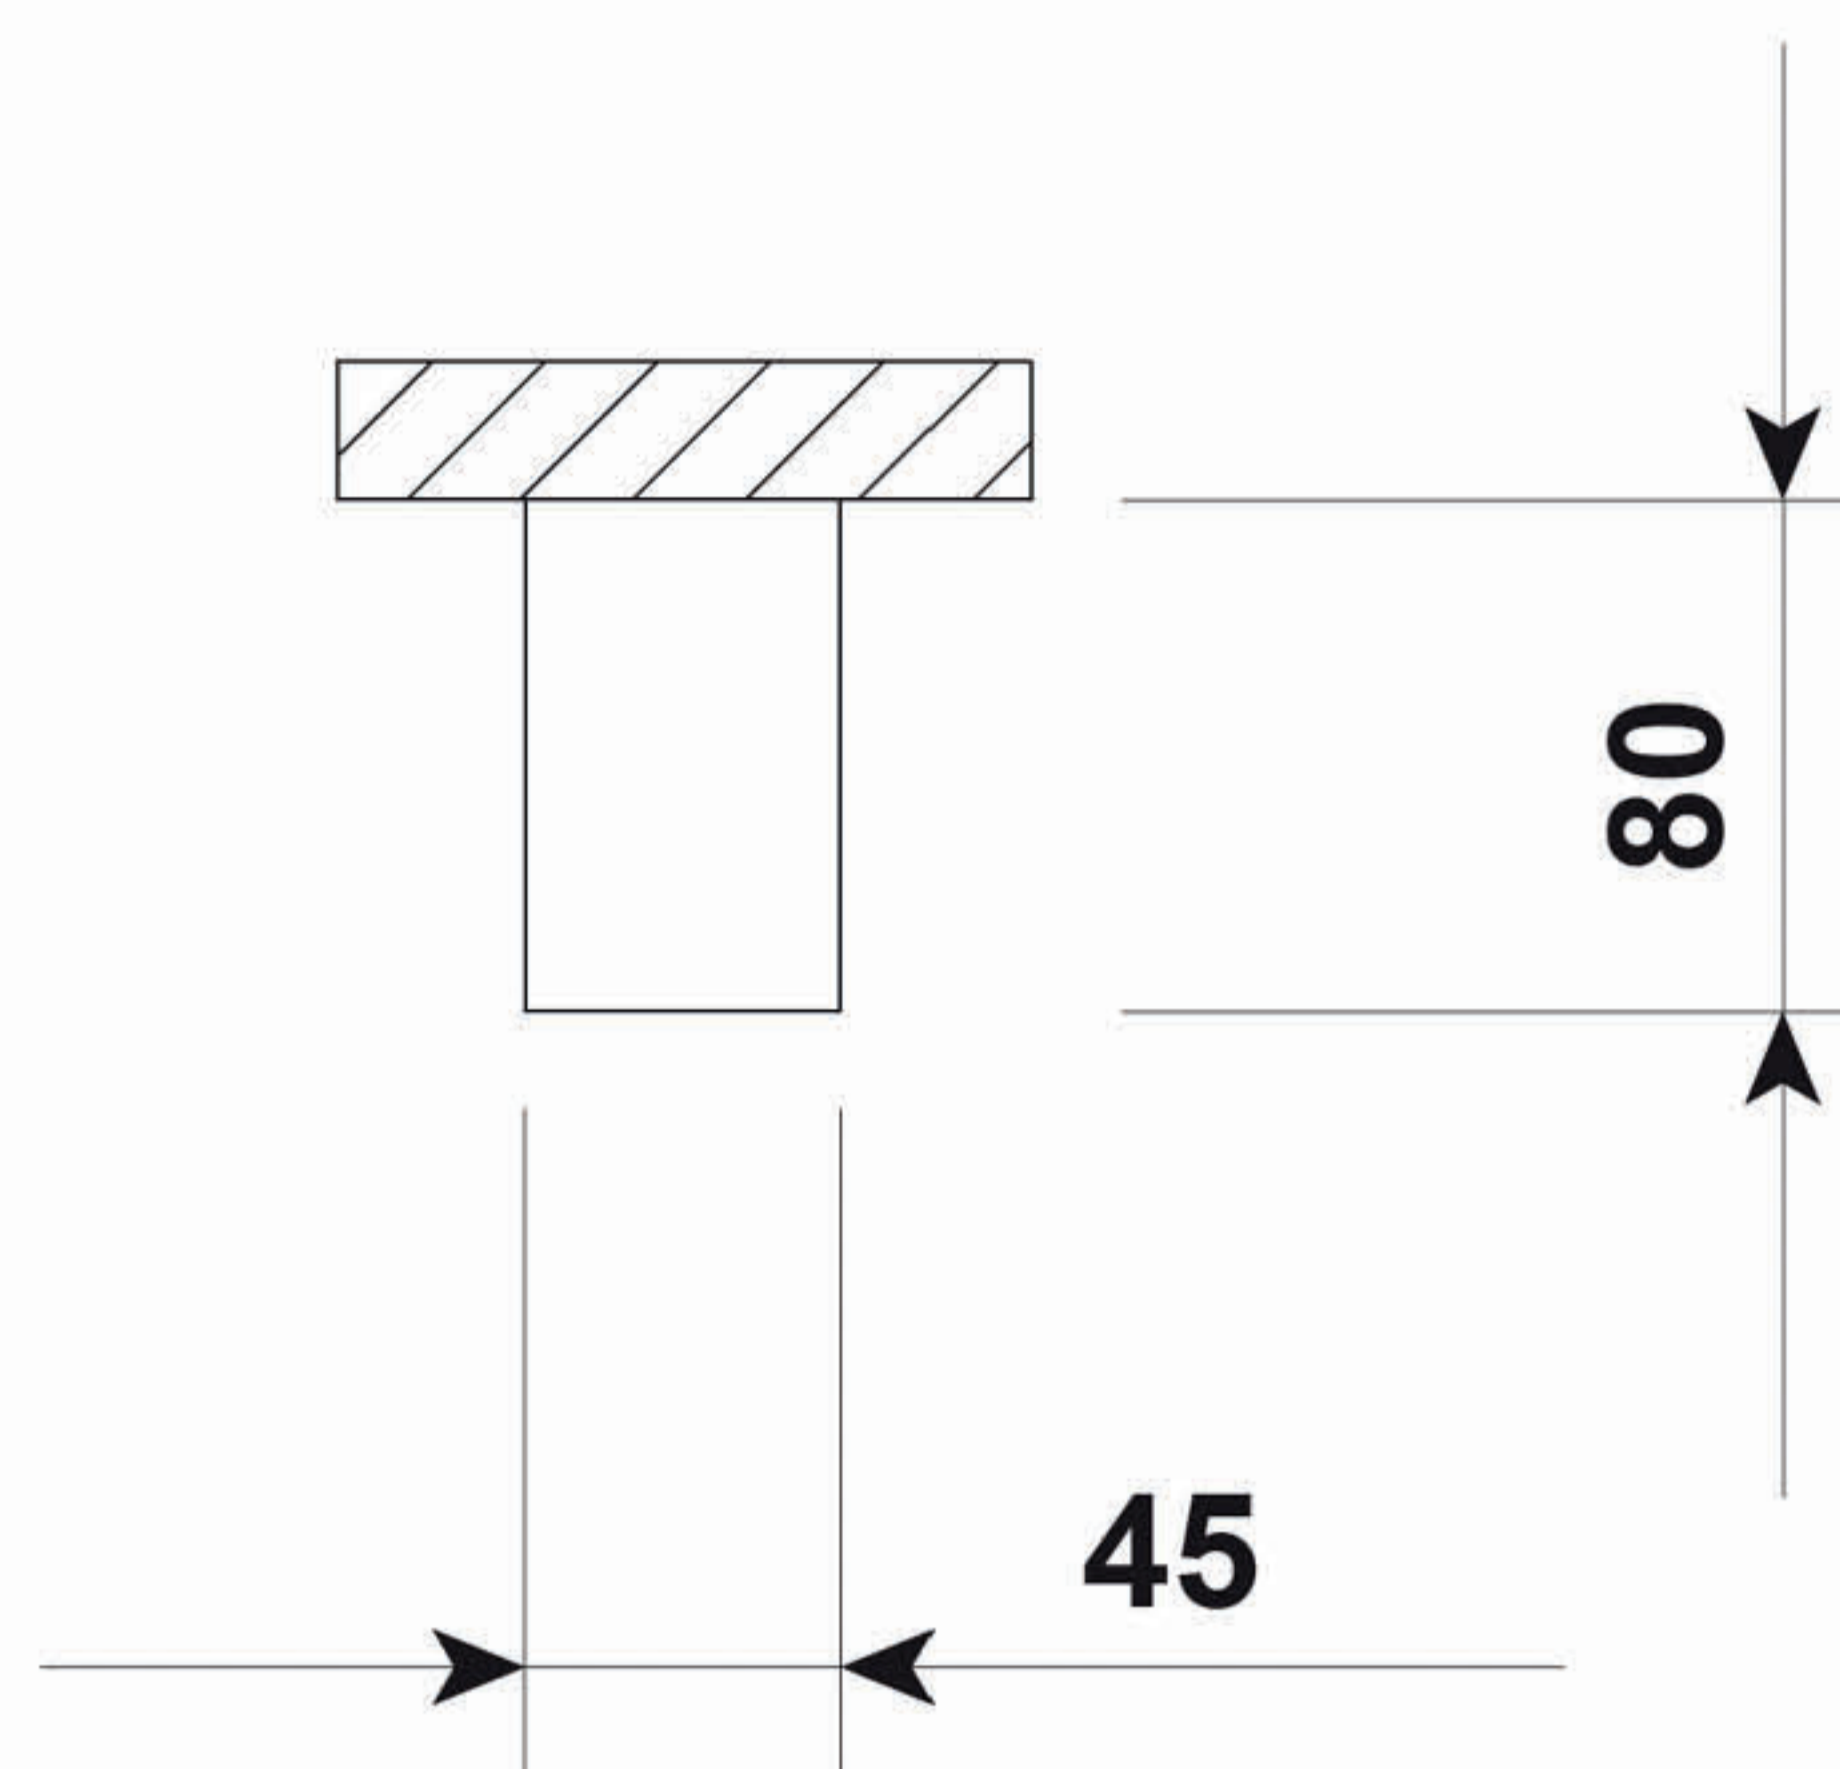

## Produktbeskrivelse

Lineært profilarmatur i aluminium for påbyg og nedhængt.

## Specifikationer

Placering:	Påbyg, Nedhængt
Lumen (output):	2900lm, 3880lm, 4850lm
Watt:	20W, 26W, 33W
Kelvin:	3000K, 4000K
Tunable White:	Ved forespørgsel
MacAdam (SDCM):	≤3
CRI:	>80 (>90 ved forespørgsel)
Levetid:	100.000 timer (L80B50)
Driver:	Philips, Osram, Tridonic e.l.
Dimensioner (mm):	845/1126/1400mm x 80mm x 45mm
Vægt:	2kg, 2.6kg, 3.5kg
Farver:	Øvrige RAL farver ved forespørgsel
Drivere på C10/C13 aut:	25/32
Lækstrøm:	0.4 mA rms