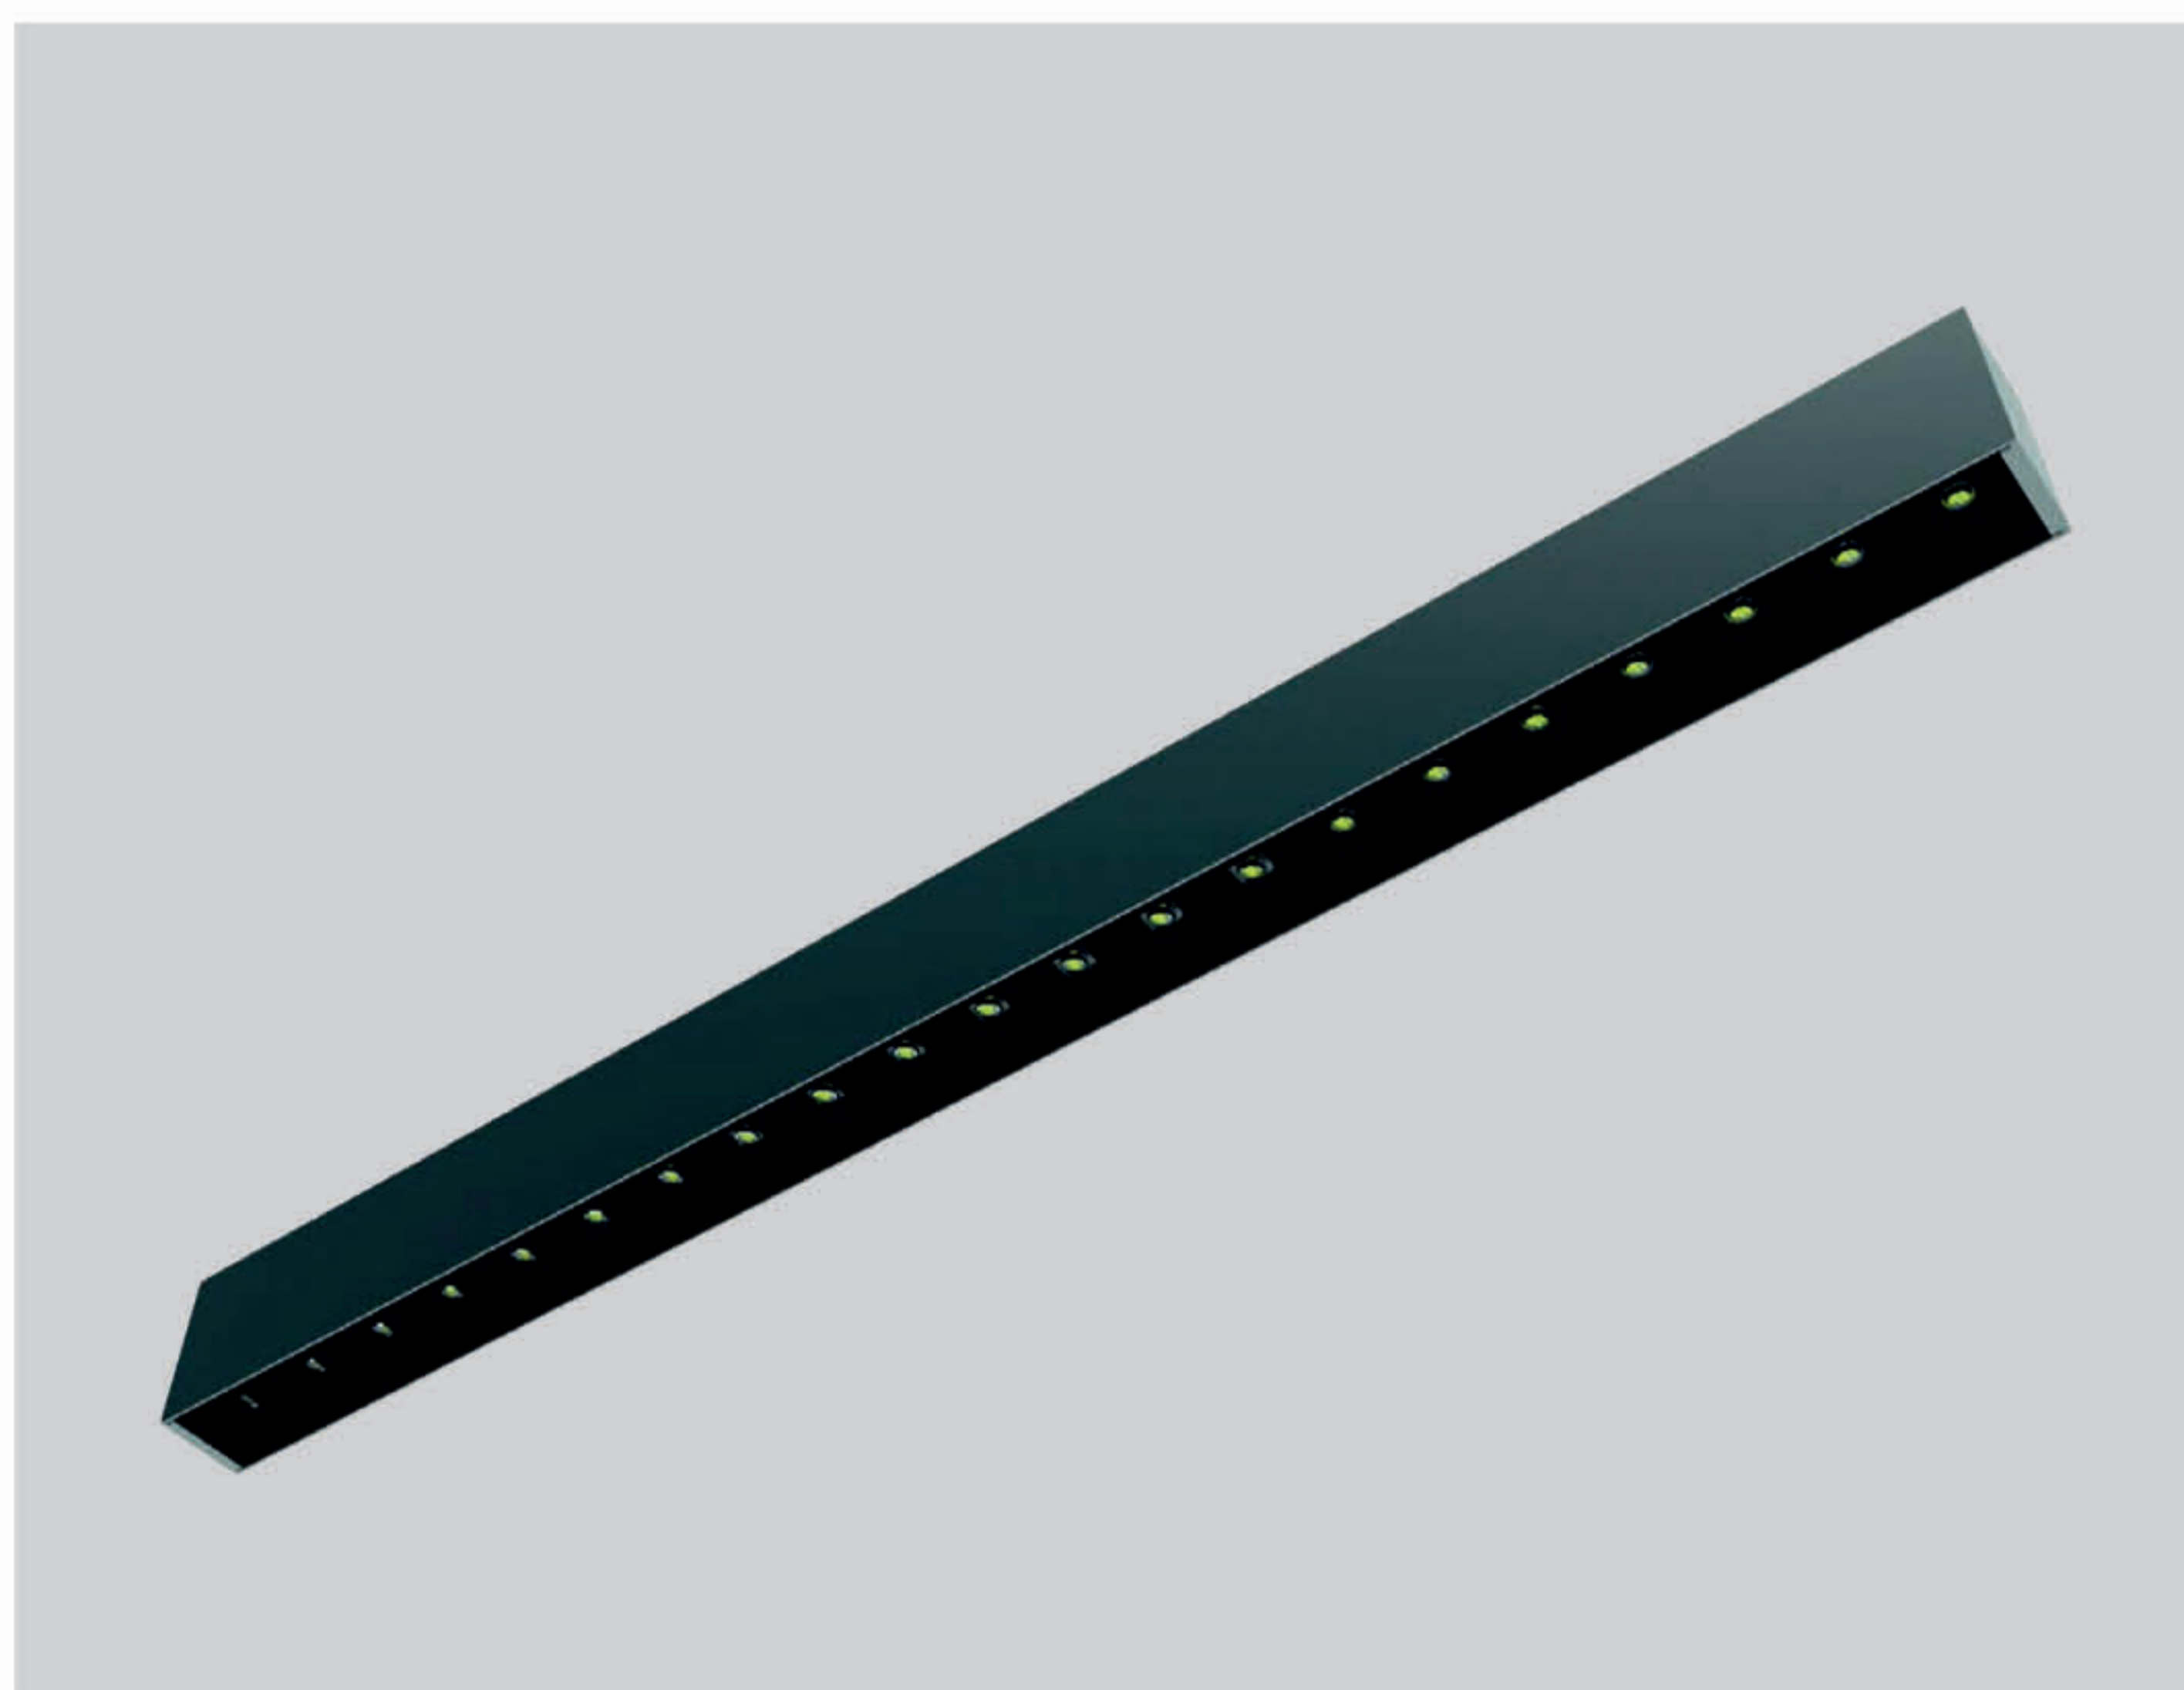

# PROLINE 45 PREMIUM

## Produktbeskrivelse

Lineært profilarmatur i aluminium for påbyg og nedhængt.

## Specifikationer

Placering:	Påbyg, Nedhængt
Lumen (output):	2900lm, 3880lm, 4850lm
Watt:	20W, 26W, 33W
Kelvin:	3000K, 4000K
Tunable White:	Ved forespørgsel
MacAdam (SDCM):	≤3
CRI:	>80 (>90 ved forespørgsel)
Levetid:	100.000 timer (L80B50)
Driver:	Philips, Osram, Tridonic e.l.
Dimensioner (mm):	845/1126/1400mm x 80mm x 45mm
Vægt:	2kg, 2.6kg, 3.5kg
Farver:	Øvrige RAL farver ved forespørgsel
Drivere på C10/C13 aut:	25/32
Lækstrøm:	0.4 mA rms