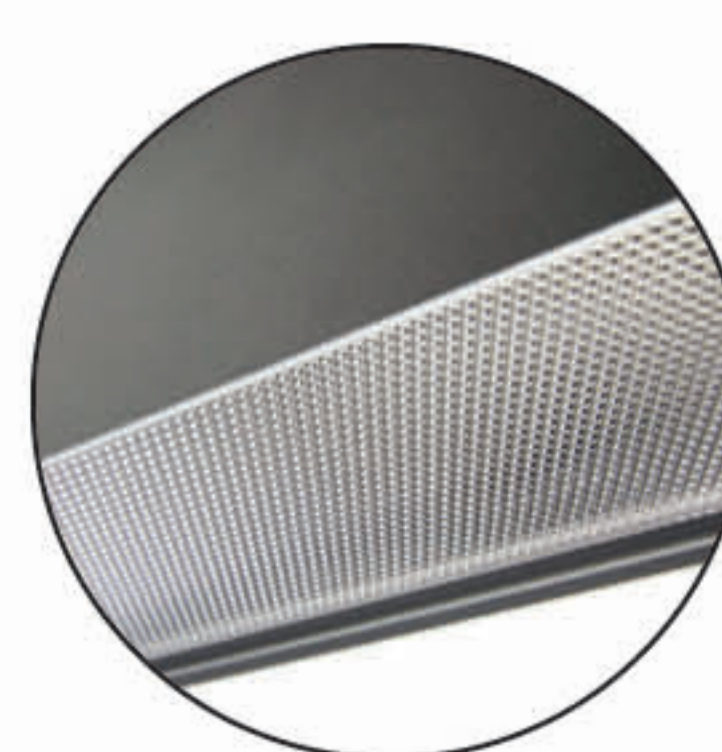

Afskærmning

[MPR] diffuser