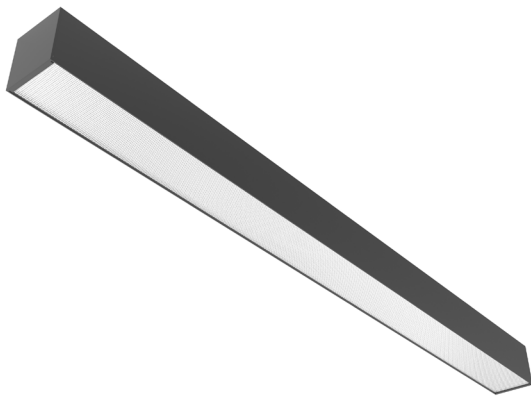

PROFI 80

Produktbeskrivelse

Lineært ekstruderet profilarmatur i aluminium for påbygning og nedhængning.

Specifikationer

Placering:	Påbyg
Lumen (output):	1540lm, 3080lm, 3850lm
Watt:	14W, 28W, 35W
Kelvin:	3000K, 4000K
Tunable White:	Ved forespørgsel
MacAdam (SDCM):	≤3
CRI:	>80 (>90 ved forespørgsel)
Levetid:	100.000 timer (L80B50)
Driver/Forkobling:	Philips, Osram, Tridonic e.l.
Dimensioner (mm):	Lx80x80
Vægt:	2,5 kg, 3,5 kg, 4 kg
Farver:	RAL 9006, Øvrige RAL-farver ved forespørgsel
Kan tilbydes med dæmp:	DALI, 1-10V, X Connect
Kan tilbydes i IP44	