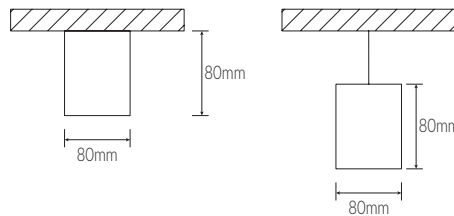

PROFI 80

Produktbeskrivelse

Lineært ekstruderet profilarmatur i aluminium for påbygning og nedhængning.

Specifikationer

Placering:	Påbyg
Lumen (output):	1540lm, 3080lm, 3850lm
Watt:	14W, 28W, 35W
Kelvin:	3000K, 4000K
Tunable White:	Ved forespørgsel
MacAdam (SDCM):	≤3
CRI:	>80 (>90 ved forespørgsel)
Levetid:	100.000 timer (L80B50)
Driver/Forkobling:	Philips, Osram, Tridonic e.l.
Dimensioner (mm):	Lx80x80
Vægt:	2,5 kg, 3,5 kg, 4 kg
Farver:	RAL 9006, Øvrige RAL-farver ved forespørgsel
Kan tilbydes med dæmp:	DALI, 1-10V, X Connect
Kan tilbydes i IP44	