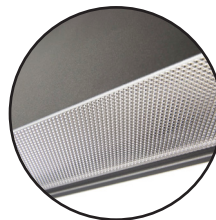

Afskærmning

[MPR] diffuser

[WD] diffuser

X Light I/S

Engvangen 7-9
2680 Solrød Strand
Tel: +45 5667 1100
info@xlight.dk
CVR: 26180422
www.xlight.dk