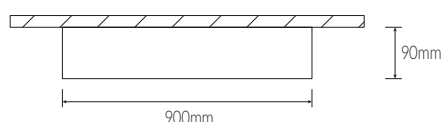

PLAFO 900

Produktbeskrivelse

Cirkulært interiørarmatur for påbygning og nedhængning.

Specifikationer

Placering:	Påbyg/Nedhængt
Lumen (output):	10900lm
Watt:	76W
Kelvin:	3000K, 4000K
Tunable White:	Ved forespørgsel
MacAdam (SDCM):	≤3
CRI:	>80 (>90 ved forespørgsel)
Levetid:	100.000 timer (L80B50)
Driver/Forkobling:	Philips, Osram, Tridonic e.l.
Dimensioner (mm):	Ø900 H90
Vægt:	10,5 kg
Farver:	RAL 9016, Øvrige RAL-farver ved forespørgsel
Mulighed for dæmp:	DALI, 1-10V, X Connect
Kan tilbydes i IP44 og med uplight	