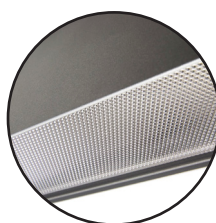

Afskærmning

[MPR] diffuser

[WD] diffuser

X Light I/S

Engvangen 7-9
2680 Solrød Strand
Tel: +45 5667 1100
info@xlight.dk
CVR: 26180422
www.xlight.dk