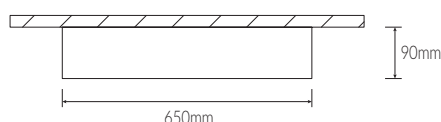

PLAFO 650

Produktbeskrivelse

Cirkulært interiørrarmatur for påbygning og nedhængning.

Specifikationer

Placering:	Påbyg/Nedhængt
Lumen (output):	7200lm
Watt:	56W
Kelvin:	3000K, 4000K
Tunable White:	Ved forespørgsel
MacAdam (SDCM):	≤3
CRI:	>80 (>90 ved forespørgsel)
Levetid:	100.000 timer (L80B50)
Driver/Forkobling:	Philips, Osram, Tridonic e.l.
Dimensioner (mm):	Ø650 H90
Vægt:	6,9 kg
Farver:	RAL 9016, Øvrige RAL-farver ved forespørgsel
Mulighed for dæmp:	DALI, 1-10V, X Connect
Kan tilbydes i IP44 og med uplight	