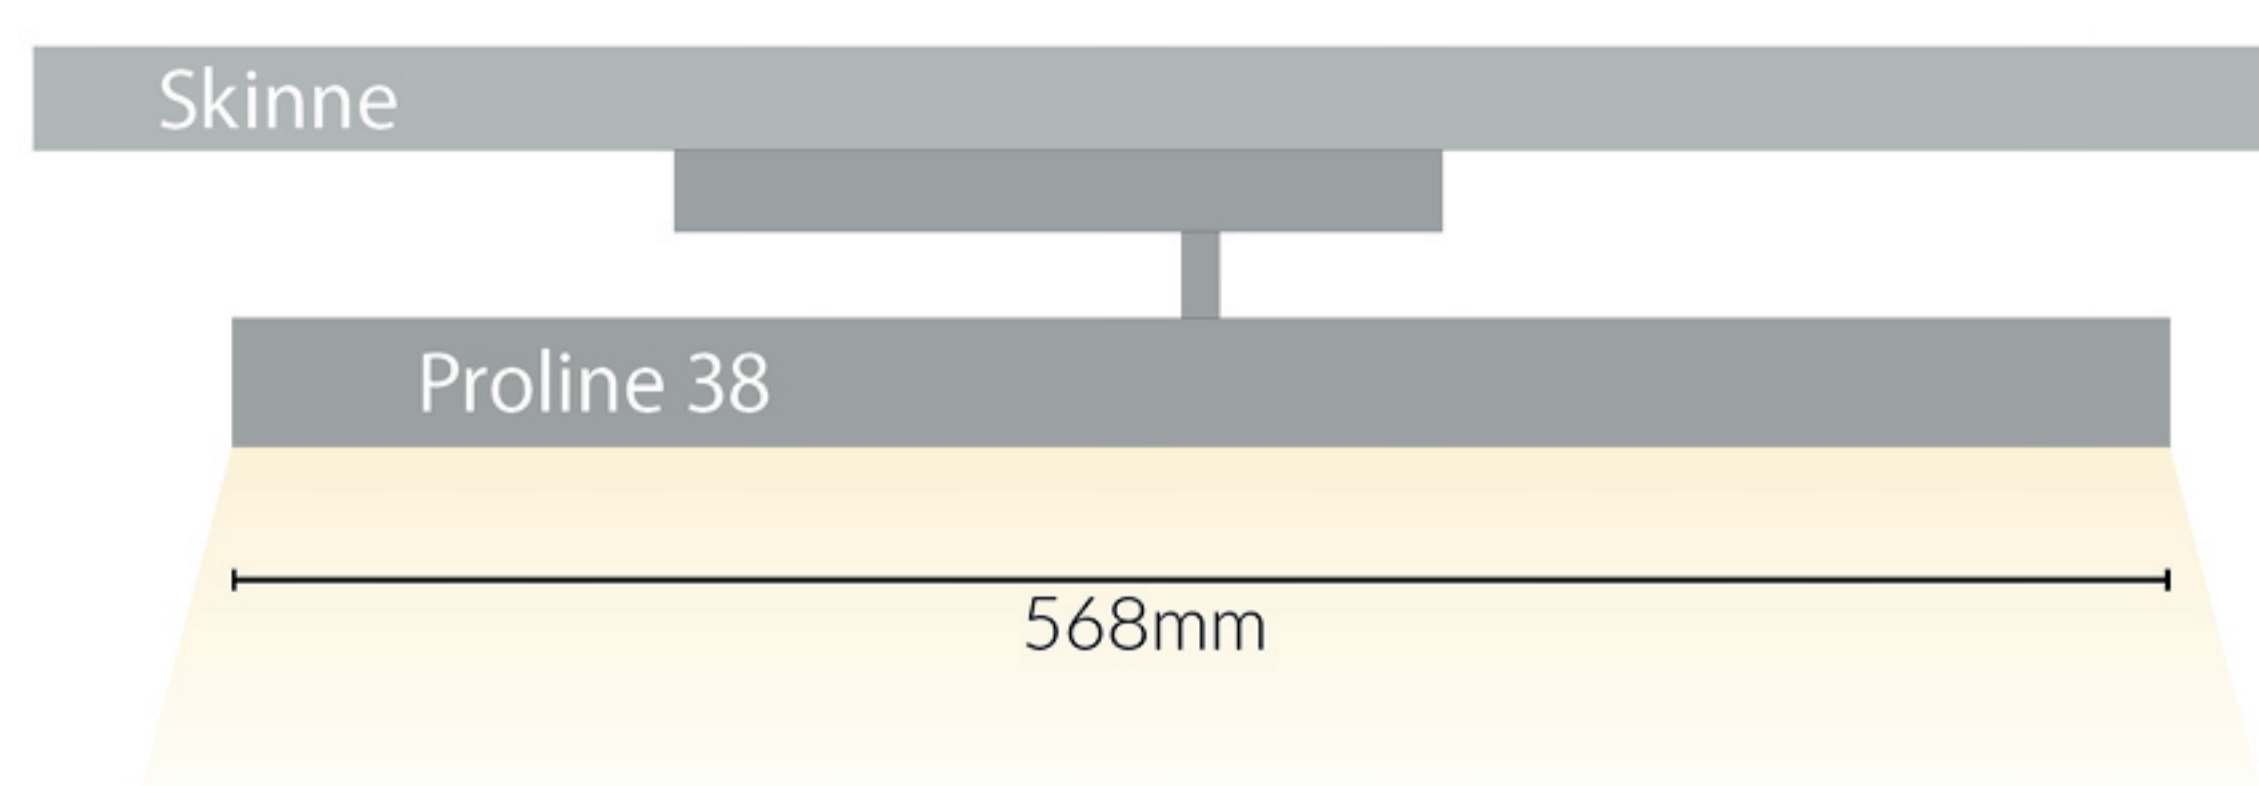

PROLINE 38 XC TRACK

Produktbeskrivelse

Linjearmatur for montering på skinne, XC driver.

Specifikationer

Placering:	Påbyg
Lumen (output):	1200lm
Watt:	8W
Kelvin:	3000K
Tunable White:	Ved forespørgsel
MacAdam (SDCM):	≤3
CRI:	>80 (>90 ved forespørgsel)
Levetid:	100.000 timer (L80B50)
Driver:	Philips
Dimensioner (mm):	568mm x 38mm x 55mm
Vægt:	1.5kg
Farver:	Øvrige RAL farver ved forespørgsel
Drivere på C10/C13 aut:	25/32
Lækstrøm:	0.4 mA rms
Sensor:	Kan styres via XC Track adapter SNS212, eller via X Touch

Materiale

Stål Aluminium

Farver

Sort

Grå

Hvid

Afskærmning

[MPR] diffuser