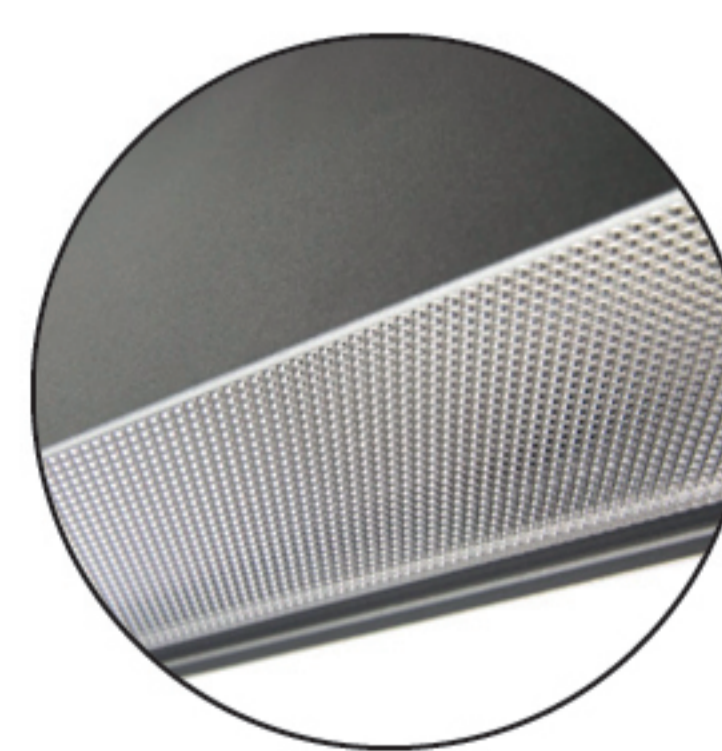

PROLINE 38 XC TRACK

Produktbeskrivelse

Linjearmatur for montering på skinne, XC driver.

Specifikationer

Placering:	Påbyg
Lumen (output):	1200lm
Watt:	8W
Kelvin:	3000K
Tunable White:	Ved forespørgsel
MacAdam (SDCM):	≤3
CRI:	>80 (>90 ved forespørgsel)
Levetid:	100.000 timer (L80B50)
Driver:	Philips
Dimensioner (mm):	568mm x 38mm x 55mm
Vægt:	1.5kg
Farver:	Øvrige RAL farver ved forespørgsel
Drivere på C10/C13 aut:	25/32
Lækstrøm:	0.4 mA rms
Sensor:	Kan styres via XC Track adapter SNS212, eller via X Touch

Materiale

Stål Aluminium

Farver

Sort

Grå

Hvid

Afskærmning

[MPR] diffuser