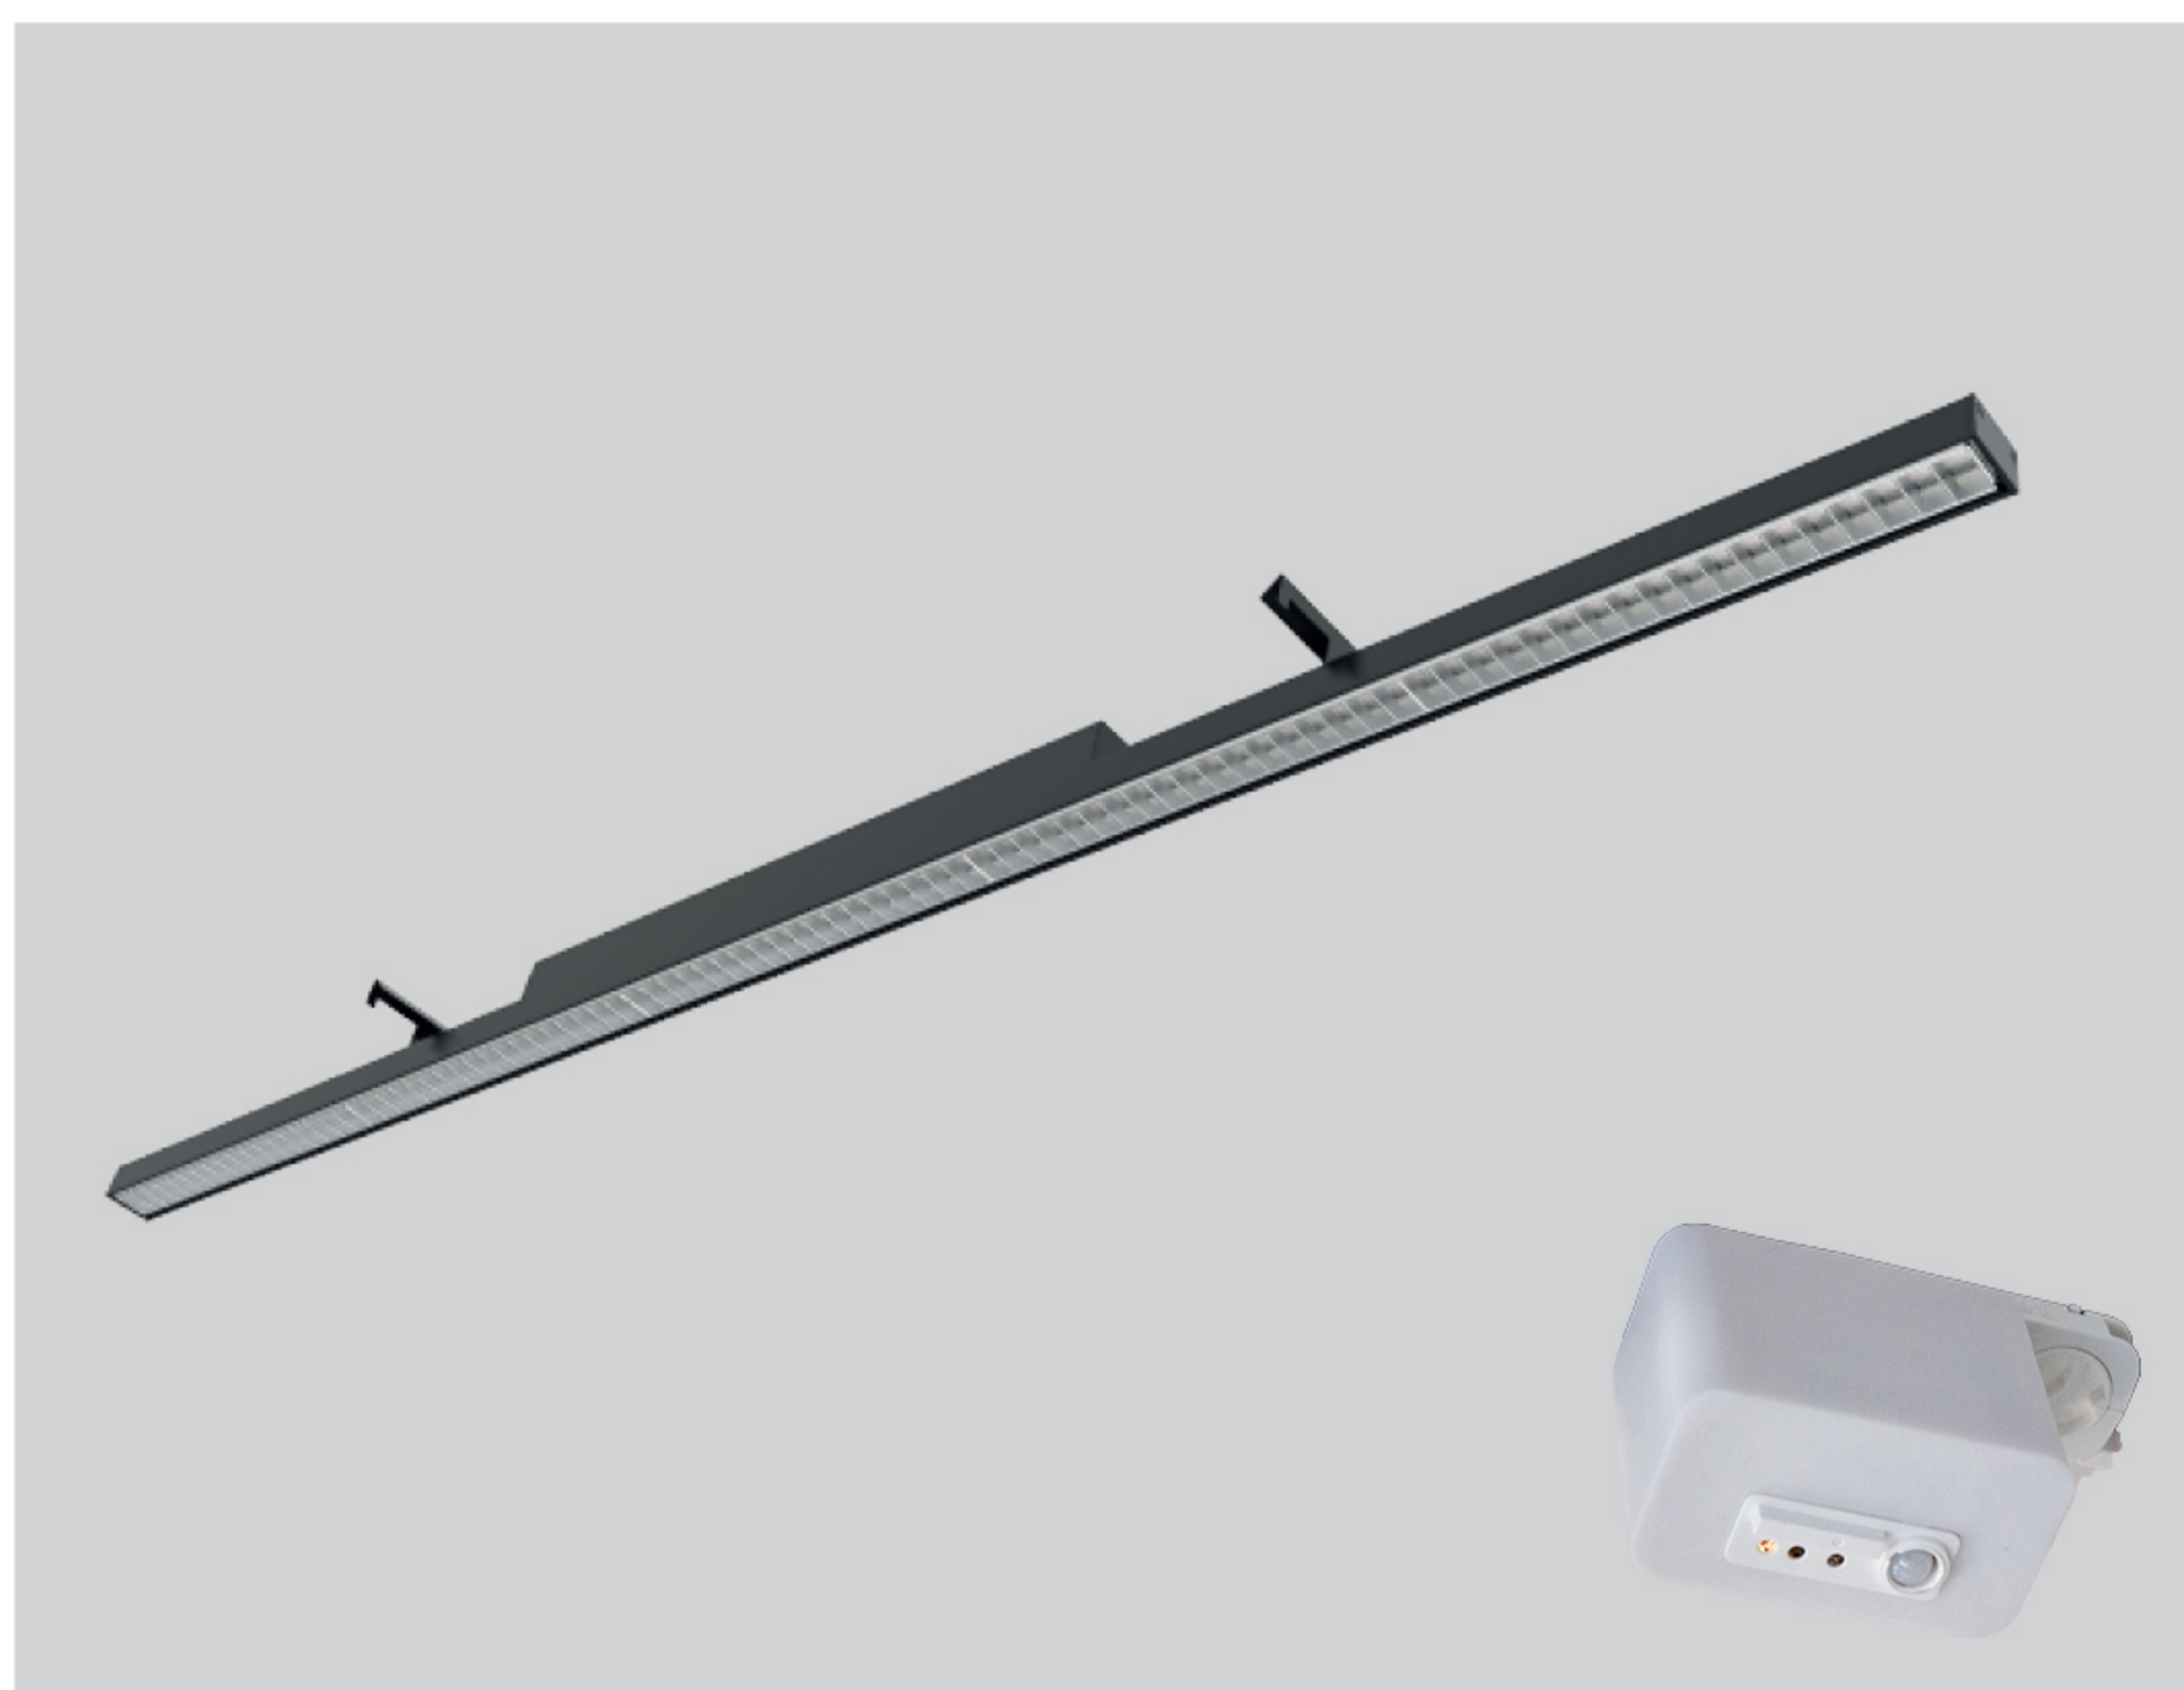

PROLINE 38 XC TRACK

Produktbeskrivelse

Linjearmatur for montering på skinne, XC driver.

Specifikationer

Placering:	Påbyg
Lumen (output):	1200lm
Watt:	8W
Kelvin:	3000K
Tunable White:	Ved forespørgsel
MacAdam (SDCM):	≤3
CRI:	>80 (>90 ved forespørgsel)
Levetid:	100.000 timer (L80B50)
Driver:	Philips
Dimensioner (mm):	568mm x 38mm x 55mm
Vægt:	1.5kg
Farver:	Øvrige RAL farver ved forespørgsel
Drivere på C10/C13 aut:	25/32
Lækstrøm:	0.4 mA rms
Sensor:	Kan styres via XC Track adapter SNS212, eller via X Touch

Materiale

Stål Aluminium

Farver

Sort

Grå

Hvid

Afskærmning

[MPR] diffuser