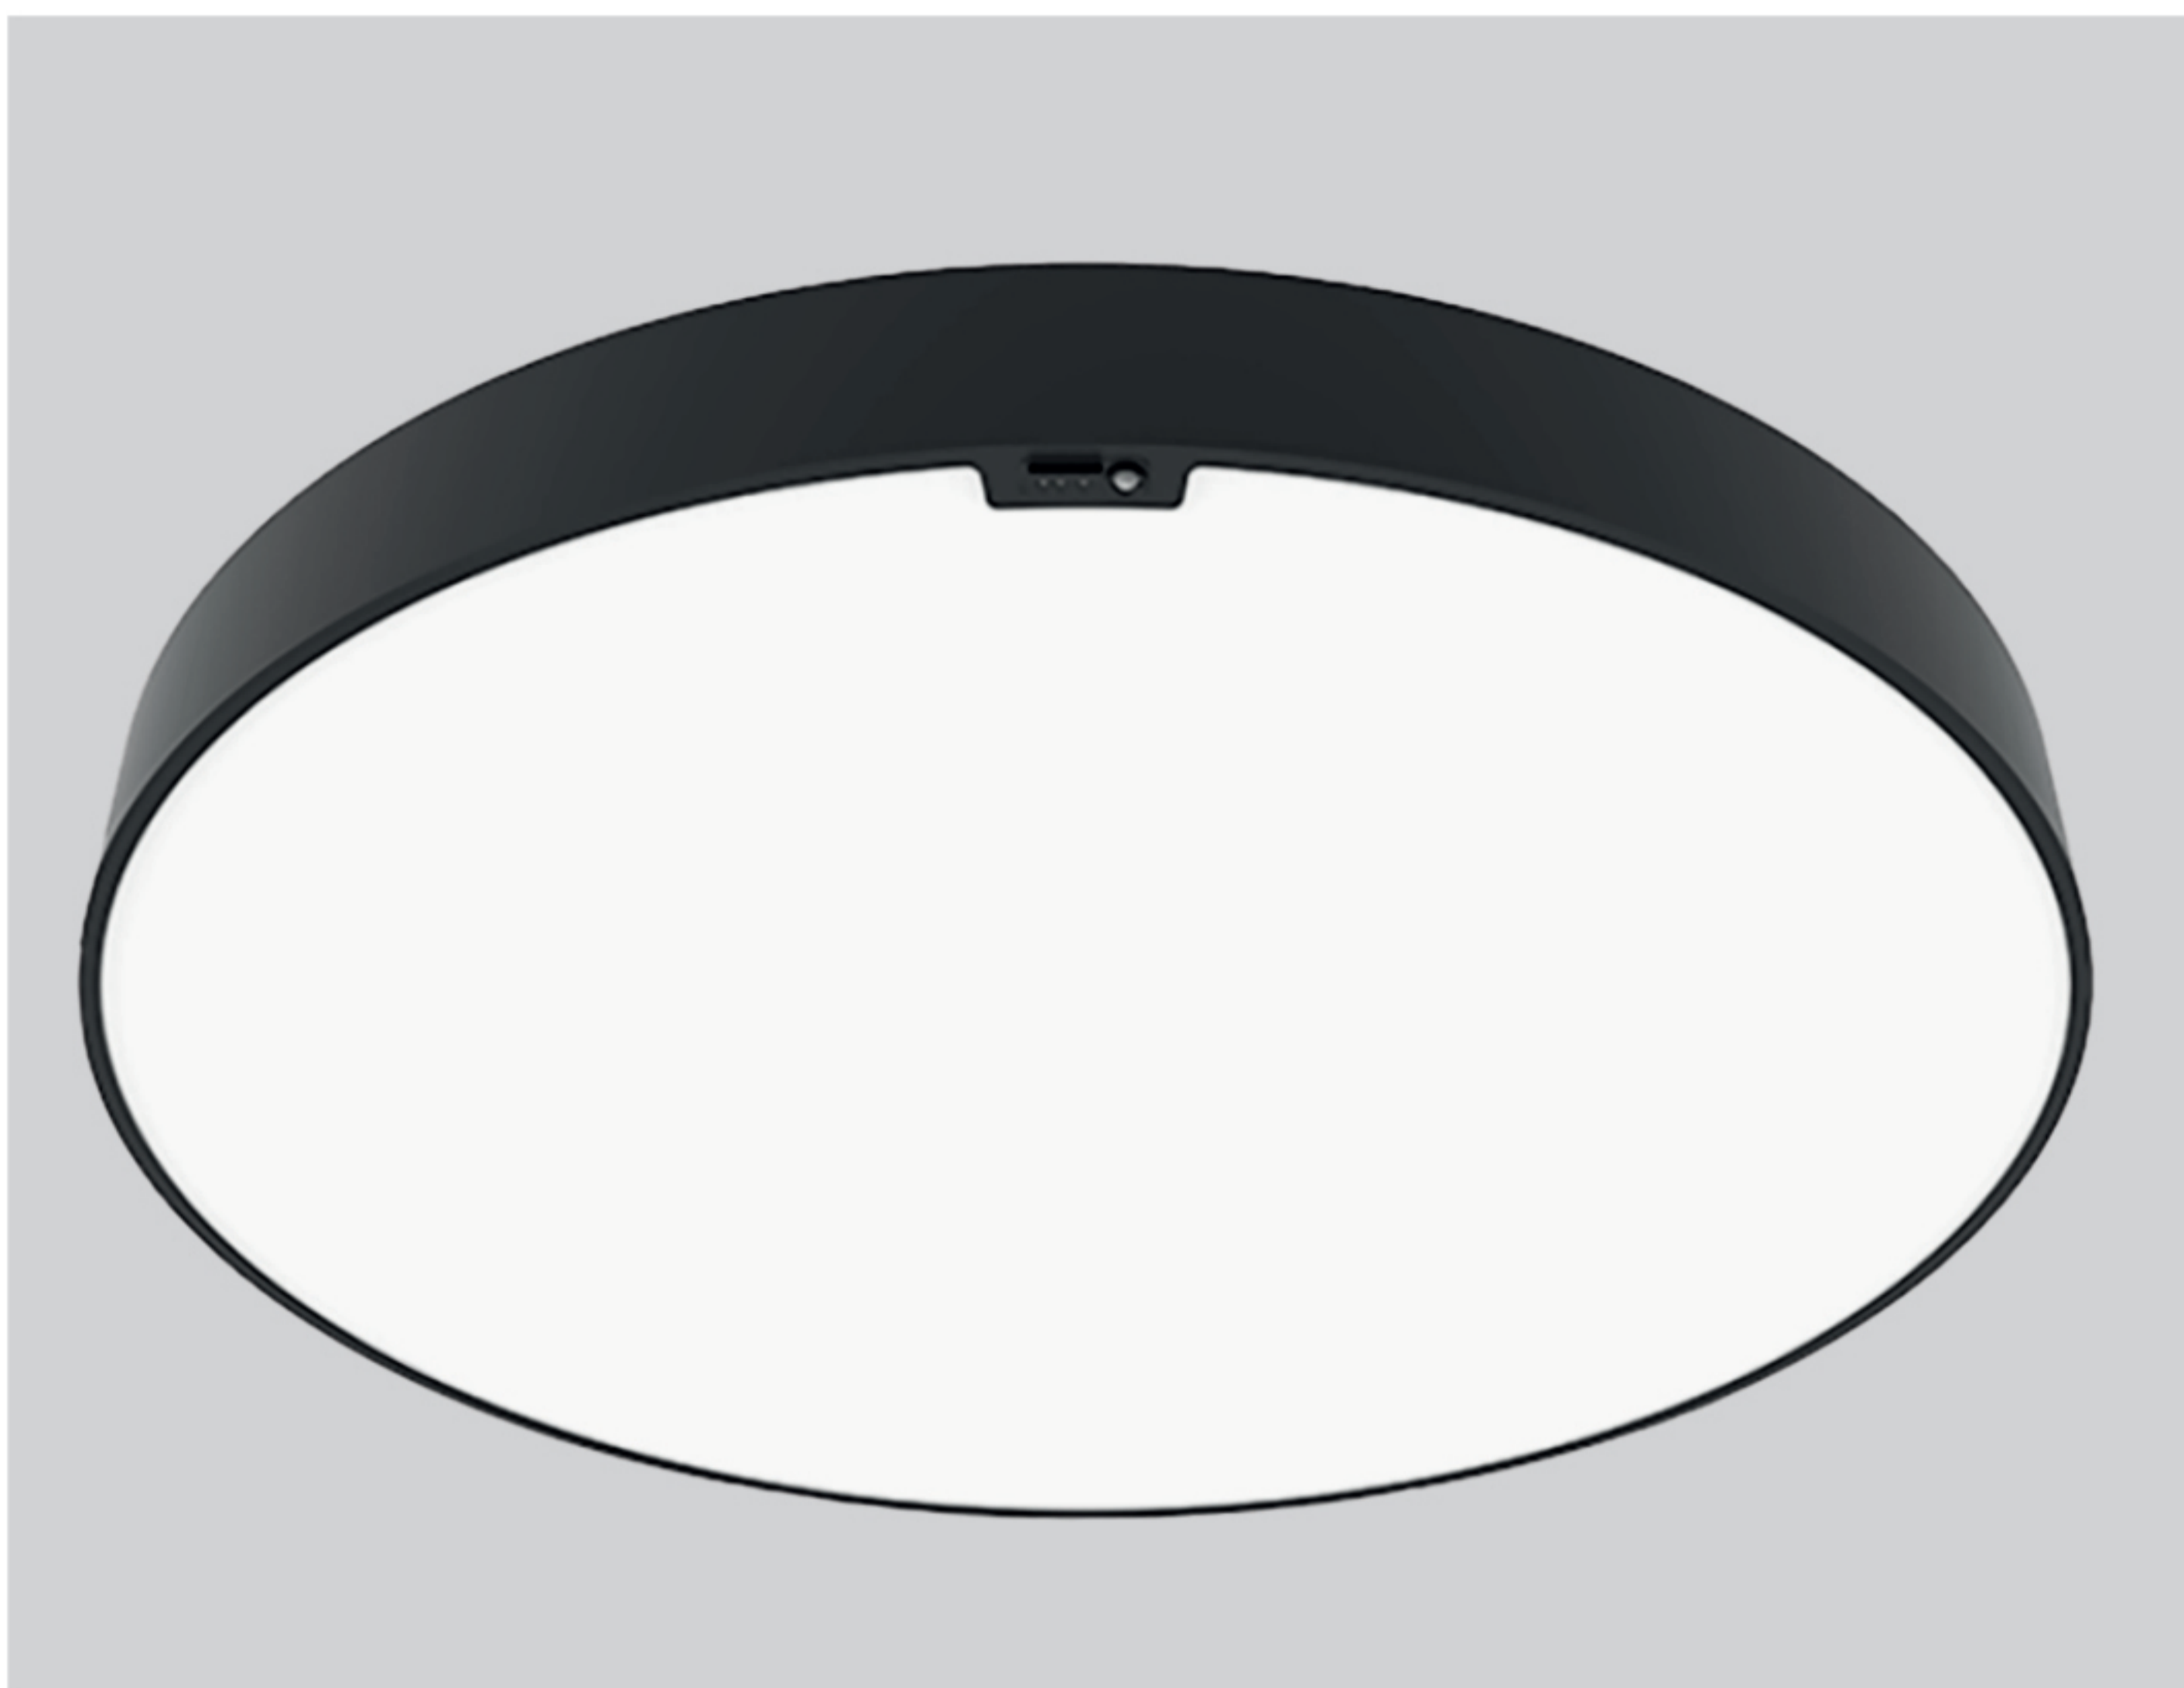

# PLAFO 900 XC

## Produktbeskrivelse

Cirkulært interiørrarmatur for påbygning og nedhængning.

## Specifikationer

Placering:	Påbyg, Indbyg
Lumen (output):	10900lm
Watt:	76W
Kelvin:	3000K/4000K
MacAdam (SDCM):	≤3
CRI:	>80 (>90 ved forespørgsel)
Levetid:	100.000 timer (L80B50)
Driver:	Philips (X Connect)
Dimensioner (mm):	Ø 900mm x 90mm
Vægt:	10.5kg
Farver:	Øvrige RAL farver ved forespørgsel
Drivere på C10/C13 aut:	25/32
Lækstrøm:	0.4 mA rms
Sensor:	Zigbee/SNS212
P <sub>st</sub> <sup>LM</sup> /SVM:	<1 / <0,4