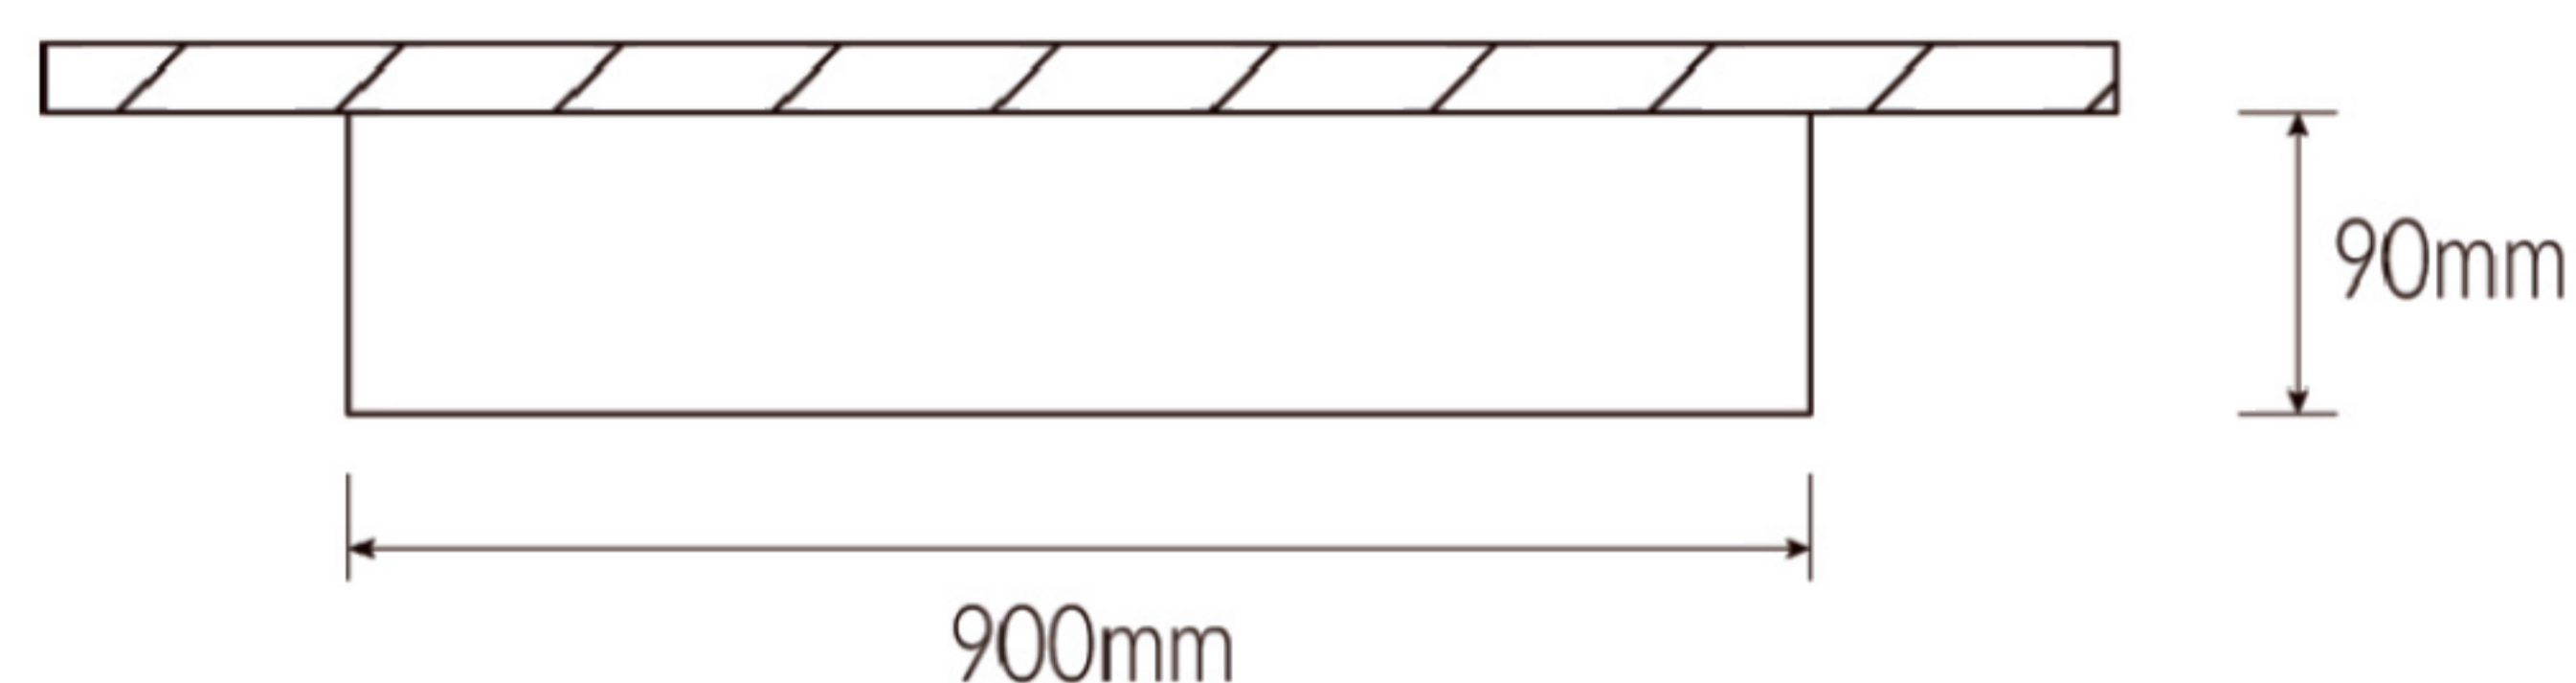

## Produktbeskrivelse

Cirkulært interiørrarmatur for påbygning og nedhængning.

## Specifikationer

Placering:	Påbyg, Indbyg
Lumen (output):	10900lm
Watt:	76W
Kelvin:	3000K/4000K
MacAdam (SDCM):	≤3
CRI:	>80 (>90 ved forespørgsel)
Levetid:	100.000 timer (L80B50)
Driver:	Philips (X Connect)
Dimensioner (mm):	Ø 900mm x 90mm
Vægt:	10.5kg
Farver:	Øvrige RAL farver ved forespørgsel
Drivere på C10/C13 aut:	25/32
Lækstrøm:	0.4 mA rms
Sensor:	Zigbee/SNS212
P <sub>st</sub> <sup>LM</sup> /SVM:	<1 / <0,4