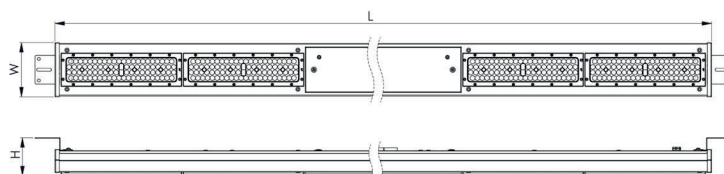

NORTE SPORT XC

Produktbeskrivelse

Lineært boldsikkert sportshalsarmatur for påbygning eller nedhængning, med et bredt udvalg af linseoptikker for optimal lyskomfort.

Specifikationer

Placering:	Påbyg, Nedhængt
Lumen (output):	14255lm, 18900lm
Watt:	87W, 114W
Kelvin:	3000K/4000K
MacAdam (SDCM):	≤3
CRI:	>80 (>90 ved forespørgsel)
Levetid:	100.000 timer (L80B20)
Driver:	Philips (X Connect)
Dimensioner (mm):	1190/1444mm x 114mm x 80mm
Vægt:	2.2kg, 2.8kg
Farver:	Øvrige RAL farver ved forespørgsel
Drivere på C10/C13 aut:	25/32
Lækstrøm:	0.4 mA rms
Sensor:	Zigbee/SNS212