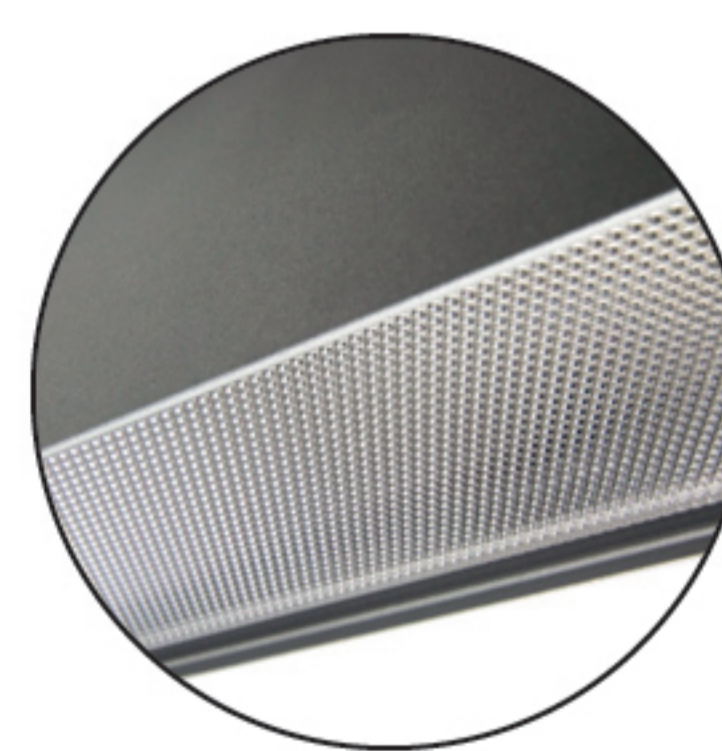

Afskærmning

[MPR] diffuser

[WD] diffuser