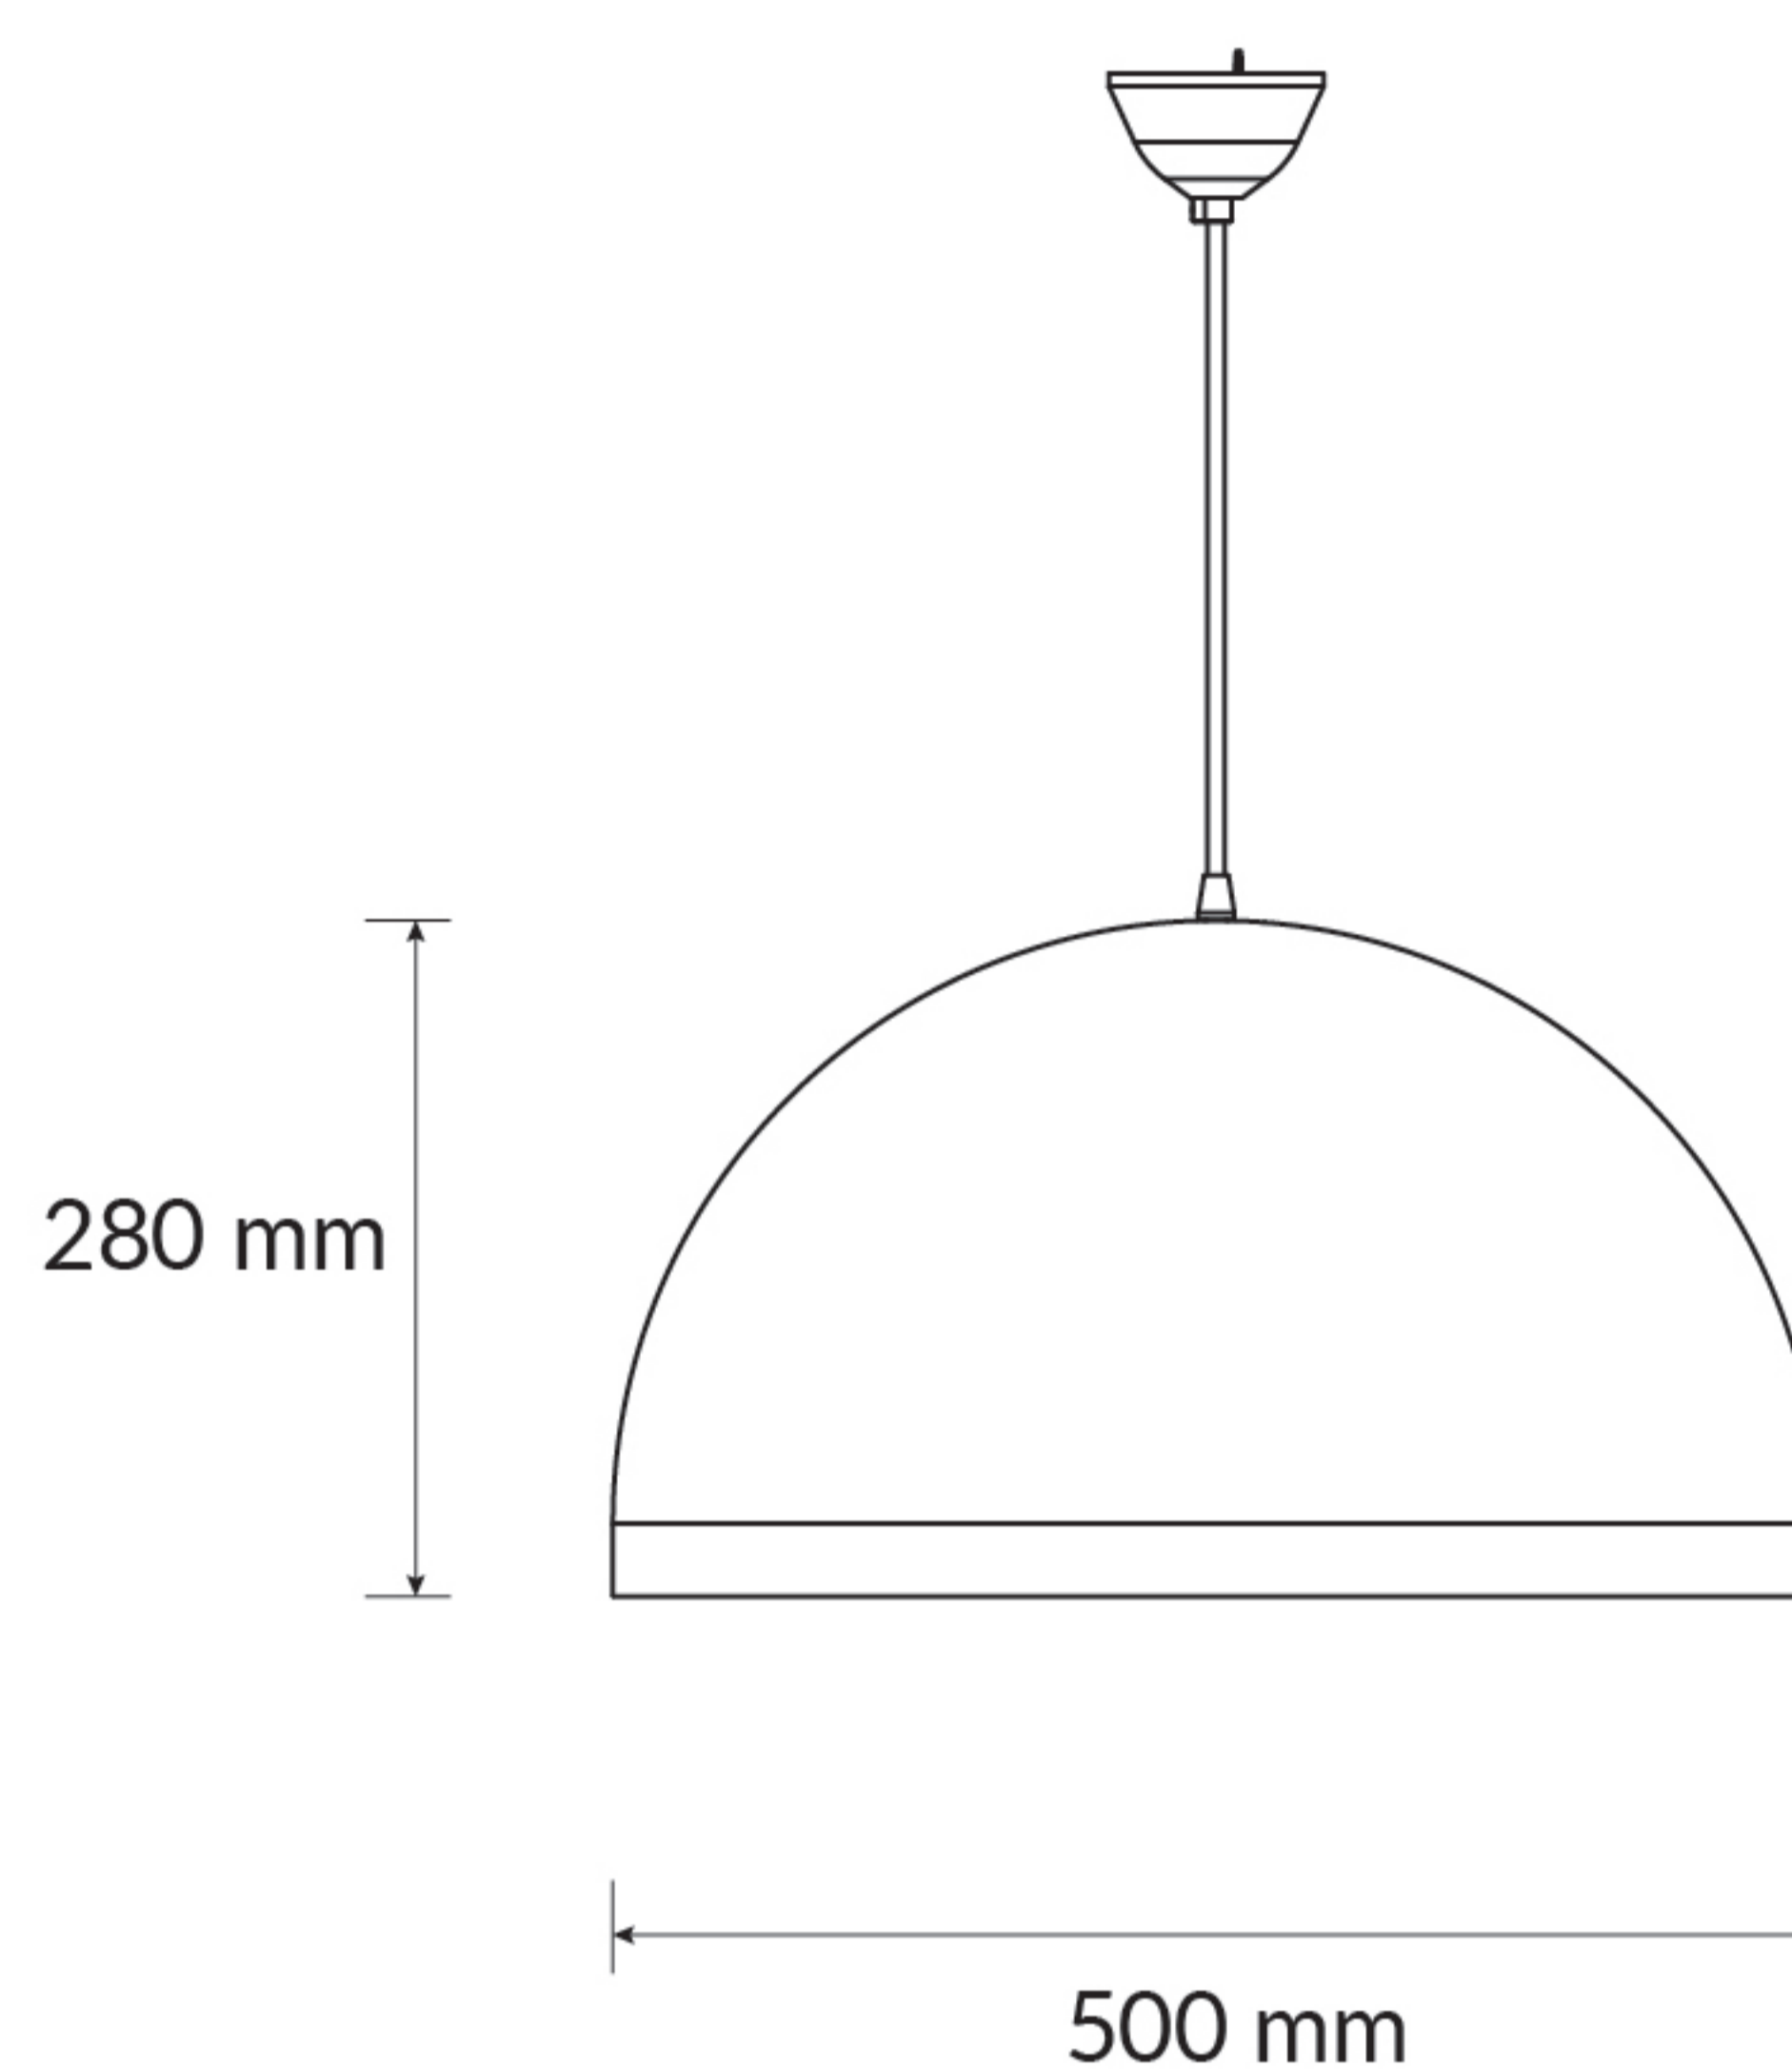

GLOBO 500 XC

Produktbeskrivelse

Cirkulær dekorativ pendel.

Specifikationer

Placering:	Nedhængt
Lumen (output):	5500lm
Watt:	35W
Kelvin:	3000K, 4000K
Tunable White:	Ved forespørgsel
MacAdam (SDCM):	≤3
CRI:	>80 (>90 ved forespørgsel)
Levetid:	100.000 timer (L80B50)
Driver:	Philips (X Connect)
Dimensioner (mm):	Ø 500mm x 280mm
Vægt:	4.9kg
Farver:	Øvrige RAL farver ved forespørgsel
Drivere på C10/C13 aut:	25/32
Lækstrøm:	0.4 mA rms
Sensor:	Zigbee/ SNS 212

Materiale

Stål

Aluminium

Farver

Corten

Sort

Hvid

Afskærmning