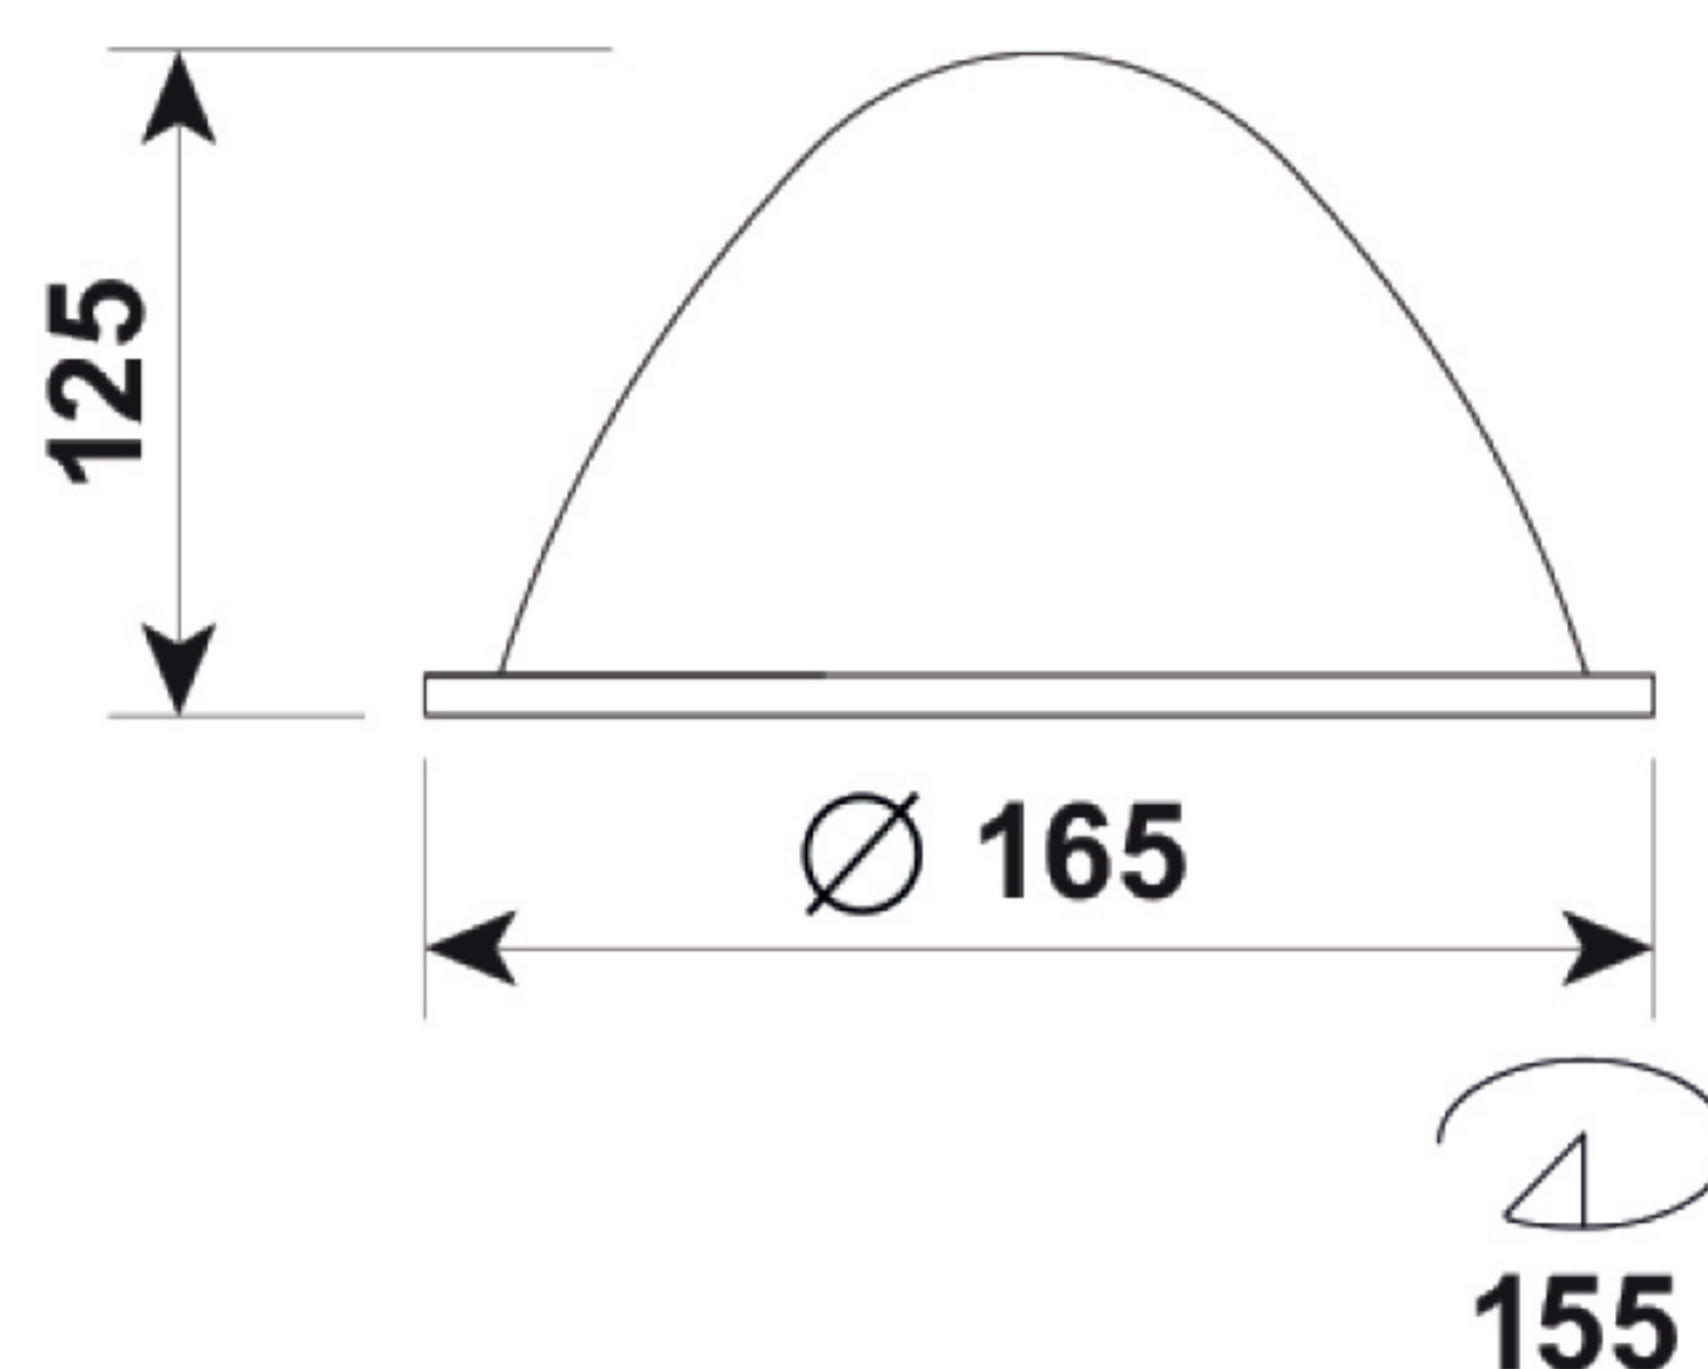

## Produktbeskrivelse

Cirkulær reflektor downlight, med lav UGR blænding.

## Specifikationer

Placering:	Indbyg
Lumen (output):	1100lm, 2000lm, 3000lm
Watt:	10W, 18W, 27W
Kelvin:	3000K, 4000K
Tunable White:	Ved forespørgsel
MacAdam (SDCM):	≤3
CRI:	>80 (>90 ved forespørgsel)
Levetid:	100.000 timer (L80B50)
Driver:	Philips
Dimensioner (mm):	Ø 165 H125
Vægt:	1.3kg, 1.7kg
Farver:	RAL 9016, Øvrige RAL farver ved forespørgsel