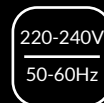

DL 165

Produktbeskrivelse

Cirkulær reflektor downlight, med lav UGR blænding.

Specifikationer

Placering:	Indbyg
Lumen (output):	1100lm, 2000lm, 3000lm
Watt:	10W, 18W, 27W
Kelvin:	3000K, 4000K
MacAdam (SDCM):	≤3
CRI:	>80 (>90 ved forespørgsel)
Levetid:	100.000 timer (L80B50)
Driver/Forkobling:	Philips
Dimensioner (mm):	Ø165 H105
Vægt:	1,3kg, 1,7kg
Farver:	RAL 9016, Øvrige RAL-farver ved forespørgsel