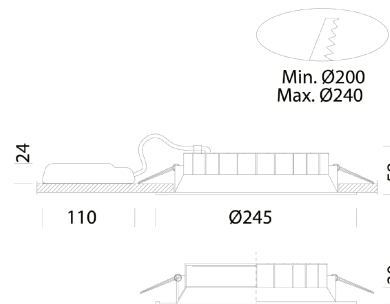

COMPACT

Produktbeskrivelse

Dekorativ downlight, ideel til gange og korridorer.

Specifikationer

Placering:	Indbyg
Lumen (output):	1200lm, 1950lm, 2600lm
Watt:	11W, 19W, 25W
Kelvin:	3000K, 4000K
MacAdam (SDCM):	≤3
CRI:	95
Levetid:	100.000 timer (L80B50)
Dimensioner (mm):	H:46-58, Ø:140/180/245
Hulmål (mm):	Ø110-135, Ø160-175, Ø200-240
Vægt:	0,23kg, 0,44kg, 0,6 kg
Farver:	Hvid