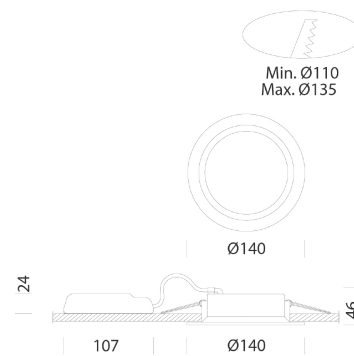

COMPACT

Produktbeskrivelse

Dekorativ downlight, ideel til gange og korridorer.

Specifikationer

Placering:	Indbyg
Lumen (output):	1200lm, 1950lm, 2600lm
Watt:	11W, 19W, 25W
Kelvin:	3000K, 4000K
MacAdam (SDCM):	≤3
CRI:	95
Levetid:	100.000 timer (L80B50)
Dimensioner (mm):	H:46-58, Ø:140/180/245
Hulmål (mm):	Ø110-135, Ø160-175, Ø200-240
Vægt:	0,23kg, 0,44kg, 0,6 kg
Farver:	Hvid