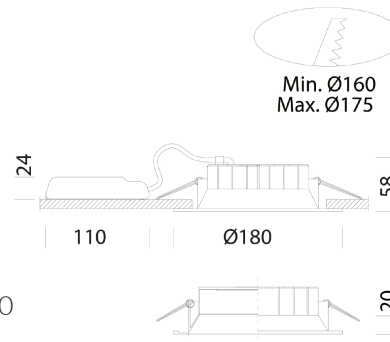

COMPACT

Produktbeskrivelse

Dekorativ downlight, ideel til gange og korridorer.

Specifikationer

Placering:	Indbyg
Lumen (output):	1200lm, 1950lm, 2600lm
Watt:	11W, 19W, 25W
Kelvin:	3000K, 4000K
MacAdam (SDCM):	≤3
CRI:	95
Levetid:	100.000 timer (L80B50)
Dimensioner (mm):	H:46-58, Ø:140/180/245
Hulmål (mm):	Ø110-135, Ø160-175, Ø200-240
Vægt:	0,23kg, 0,44kg, 0,6 kg
Farver:	Hvid