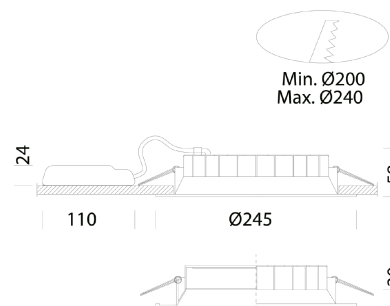

COMPACT

Produktbeskrivelse

Dekorativ downlight, ideel til gange og korridorer.

Specifikationer

Placering:	Indbyg
Lumen (output):	1200lm, 1950lm, 2600lm
Watt:	11W, 19W, 25W
Kelvin:	3000K, 4000K
MacAdam (SDCM):	≤3
CRI:	95
Levetid:	100.000 timer (L80B20)
Dimensioner (mm):	H:46-58, Ø:140/180/245
Hulmål (mm):	Ø110-135, Ø160-175, Ø200-240
Vægt:	0,23kg, 0,44kg, 0,6 kg
Farver:	Hvid