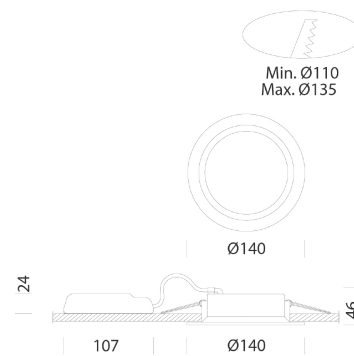

COMPACT

Produktbeskrivelse

Dekorativ downlight, ideel til gange og korridorer.

Specifikationer

Placering:	Indbyg
Lumen (output):	1200lm, 1950lm, 2600lm
Watt:	11W, 19W, 25W
Kelvin:	3000K, 4000K
MacAdam (SDCM):	≤3
CRI:	95
Levetid:	100.000 timer (L80B20)
Dimensioner (mm):	H:46-58, Ø:140/180/245
Hulmål (mm):	Ø110-135, Ø160-175, Ø200-240
Vægt:	0,23kg, 0,44kg, 0,6 kg
Farver:	Hvid