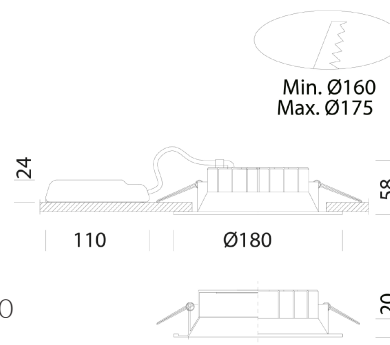

COMPACT

Produktbeskrivelse

Dekorativ downlight, ideel til gange og korridorer.

Specifikationer

Placering:	Indbyg
Lumen (output):	1200lm, 1950lm, 2600lm
Watt:	11W, 19W, 25W
Kelvin:	3000K, 4000K
MacAdam (SDCM):	≤3
CRI:	95
Levetid:	100.000 timer (L80B20)
Dimensioner (mm):	H:46-58, Ø:140/180/245
Hulmål (mm):	Ø110-135, Ø160-175, Ø200-240
Vægt:	0,23kg, 0,44kg, 0,6 kg
Farver:	Hvid