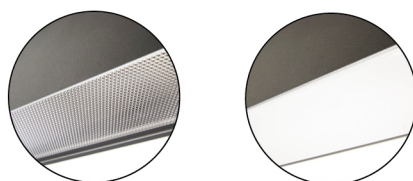

Afskærmning

[MPR] diffuser

[WD] diffuser

Engvangen 7-9
2680 Solrød Strand
Tel: +45 5667 1100
www.xlight.dk