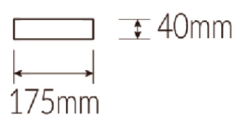

## Produktbeskrivelse

Rektangulært interiørrarmatur for påbygning og nedhængning med X Connect.

## Specifikationer

Placering:	Påbyg, Nedhængt
Lumen (output):	2433lm, 4415lm, 5519lm
Watt:	20W, 34W, 43W
Kelvin:	3000K, 4000K
Tunable White:	Ved forespørgsel
MacAdam (SDCM):	≤3
CRI:	>80 (>90 ved forespørgsel)
Levetid:	100.000 timer (L80B50)
Driver:	Philips (X Connect)
Dimensioner (mm):	635/1203/1483mm x 175mm x 47mm
Vægt:	2.2kg, 3.9kg, 4.8kg
Farver:	Øvrige RAL farver ved forespørgsel, RAL_9016
Drivere på C10/C13 aut:	25/32
Lækstrøm:	0.4 mA rms
Sensor:	Zigbee/ SNS 210