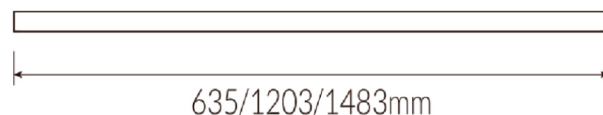

## Produktbeskrivelse

Rektangulært interiørrarmatur for påbygning og nedhængning med X Connect.

## Specifikationer

Placering:	Påbyg, Nedhængt
Lumen (output):	2433lm, 4415lm, 5519lm
Watt:	20W, 34W, 43W
Kelvin:	3000K, 4000K
Tunable White:	Ved forespørgsel
MacAdam (SDCM):	≤3
CRI:	>80 (>90 ved forespørgsel)
Levetid:	100.000 timer (L80B50)
Driver:	Philips (X Connect)
Dimensioner (mm):	635/1203/1483mm x 175mm x 47mm
Vægt:	2.2kg, 3.9kg, 4.8kg
Farver:	Øvrige RAL farver ved forespørgsel, RAL_9016
Drivere på C10/C13 aut:	25/32
Lækstrøm:	0.4 mA rms
Sensor:	Zigbee/ SNS 210