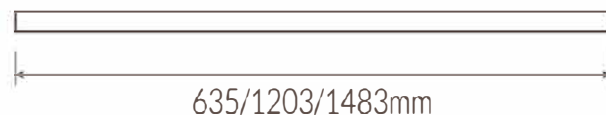

## Produktbeskrivelse

Rektangulært interiørrarmatur for påbygning og nedhængning med X Connect.

## Specifikationer

Placering:	Påbyg, Nedhængt
Lumen (output):	2800lm, 5100lm, 7250lm
Watt:	20W, 34W, 43W 3000K,
Kelvin:	4000K
Tunable White:	Ved forespørgsel
MacAdam (SDCM):	≤3
CRI:	>80 (>90 ved forespørgsel)
Levetid:	100.000 timer (L80B50)
Driver:	Philips (X Connect)
Dimensioner (mm):	635/1203/1483mm x 175mm x 47mm
Vægt:	2.2kg, 3.9kg, 4.8kg
Farver:	Øvrige RAL farver ved forespørgsel, RAL_9016
Drivere på C10/C13 aut:	25/32
Lækstrøm:	0.4 mA rms
Sensor:	Zigbee/ SNS 210