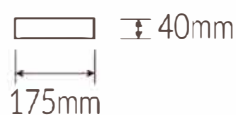

## Produktbeskrivelse

Rektangulært interiørrarmatur for påbygning og nedhængning med X Connect.

## Specifikationer

Placering:	Påbyg, Nedhængt
Lumen (output):	2800lm, 5100lm, 7250lm
Watt:	20W, 34W, 43W 3000K,
Kelvin:	4000K
Tunable White:	Ved forespørgsel
MacAdam (SDCM):	≤3
CRI:	>80 (>90 ved forespørgsel)
Levetid:	100.000 timer (L80B50)
Driver:	Philips (X Connect)
Dimensioner (mm):	635/1203/1483mm x 175mm x 47mm
Vægt:	2.2kg, 3.9kg, 4.8kg
Farver:	Øvrige RAL farver ved forespørgsel, RAL_9016
Drivere på C10/C13 aut:	25/32
Lækstrøm:	0.4 mA rms
Sensor:	Zigbee/ SNS 210