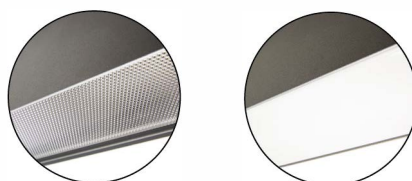

Afskærmning

[MPR] diffuser

[WD] diffuser

Engvangen 7-9
2680 Solrød Strand
Tel: +45 5667 1100
www.xlight.dk