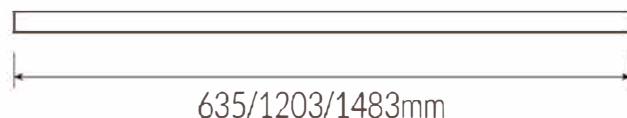

CALIMA

Produktbeskrivelse

Rektangulært interiørbelysning for påbygning og nedhængning.

Specifikationer

Placering:	Påbyg, Nedhængt
Lumen (output):	2433lm, 4415lm, 5519lm
Watt:	20W, 34W, 43W
Kelvin:	3000K 4000K
Tunable White:	Ved forespørgsel
MacAdam (SDCM):	≤3
CRI:	>80 (>90 ved forespørgsel)
Levetid:	100.000 timer (L80B50)
Dimensioner (mm):	635/1203/1483mm x 175mm x 47mm
Vægt:	2.2kg, 3.9kg, 4.8kg
Farver:	Øvrige RAL farver ved forespørgsel, RAL_9003