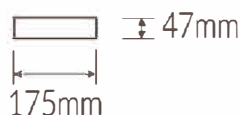

CALIMA

Produktbeskrivelse

Rektangulært interiørbelysning for påbygning og nedhængning.

Specifikationer

Placering:	Påbyg, Nedhængt
Lumen (output):	2433lm, 4415lm, 5519lm
Watt:	20W, 34W, 43W
Kelvin:	3000K 4000K
Tunable White:	Ved forespørgsel
MacAdam (SDCM):	≤3
CRI:	>80 (>90 ved forespørgsel)
Levetid:	100.000 timer (L80B50)
Dimensioner (mm):	635/1203/1483mm x 175mm x 47mm
Vægt:	2.2kg, 3.9kg, 4.8kg
Farver:	Øvrige RAL farver ved forespørgsel, RAL_9003