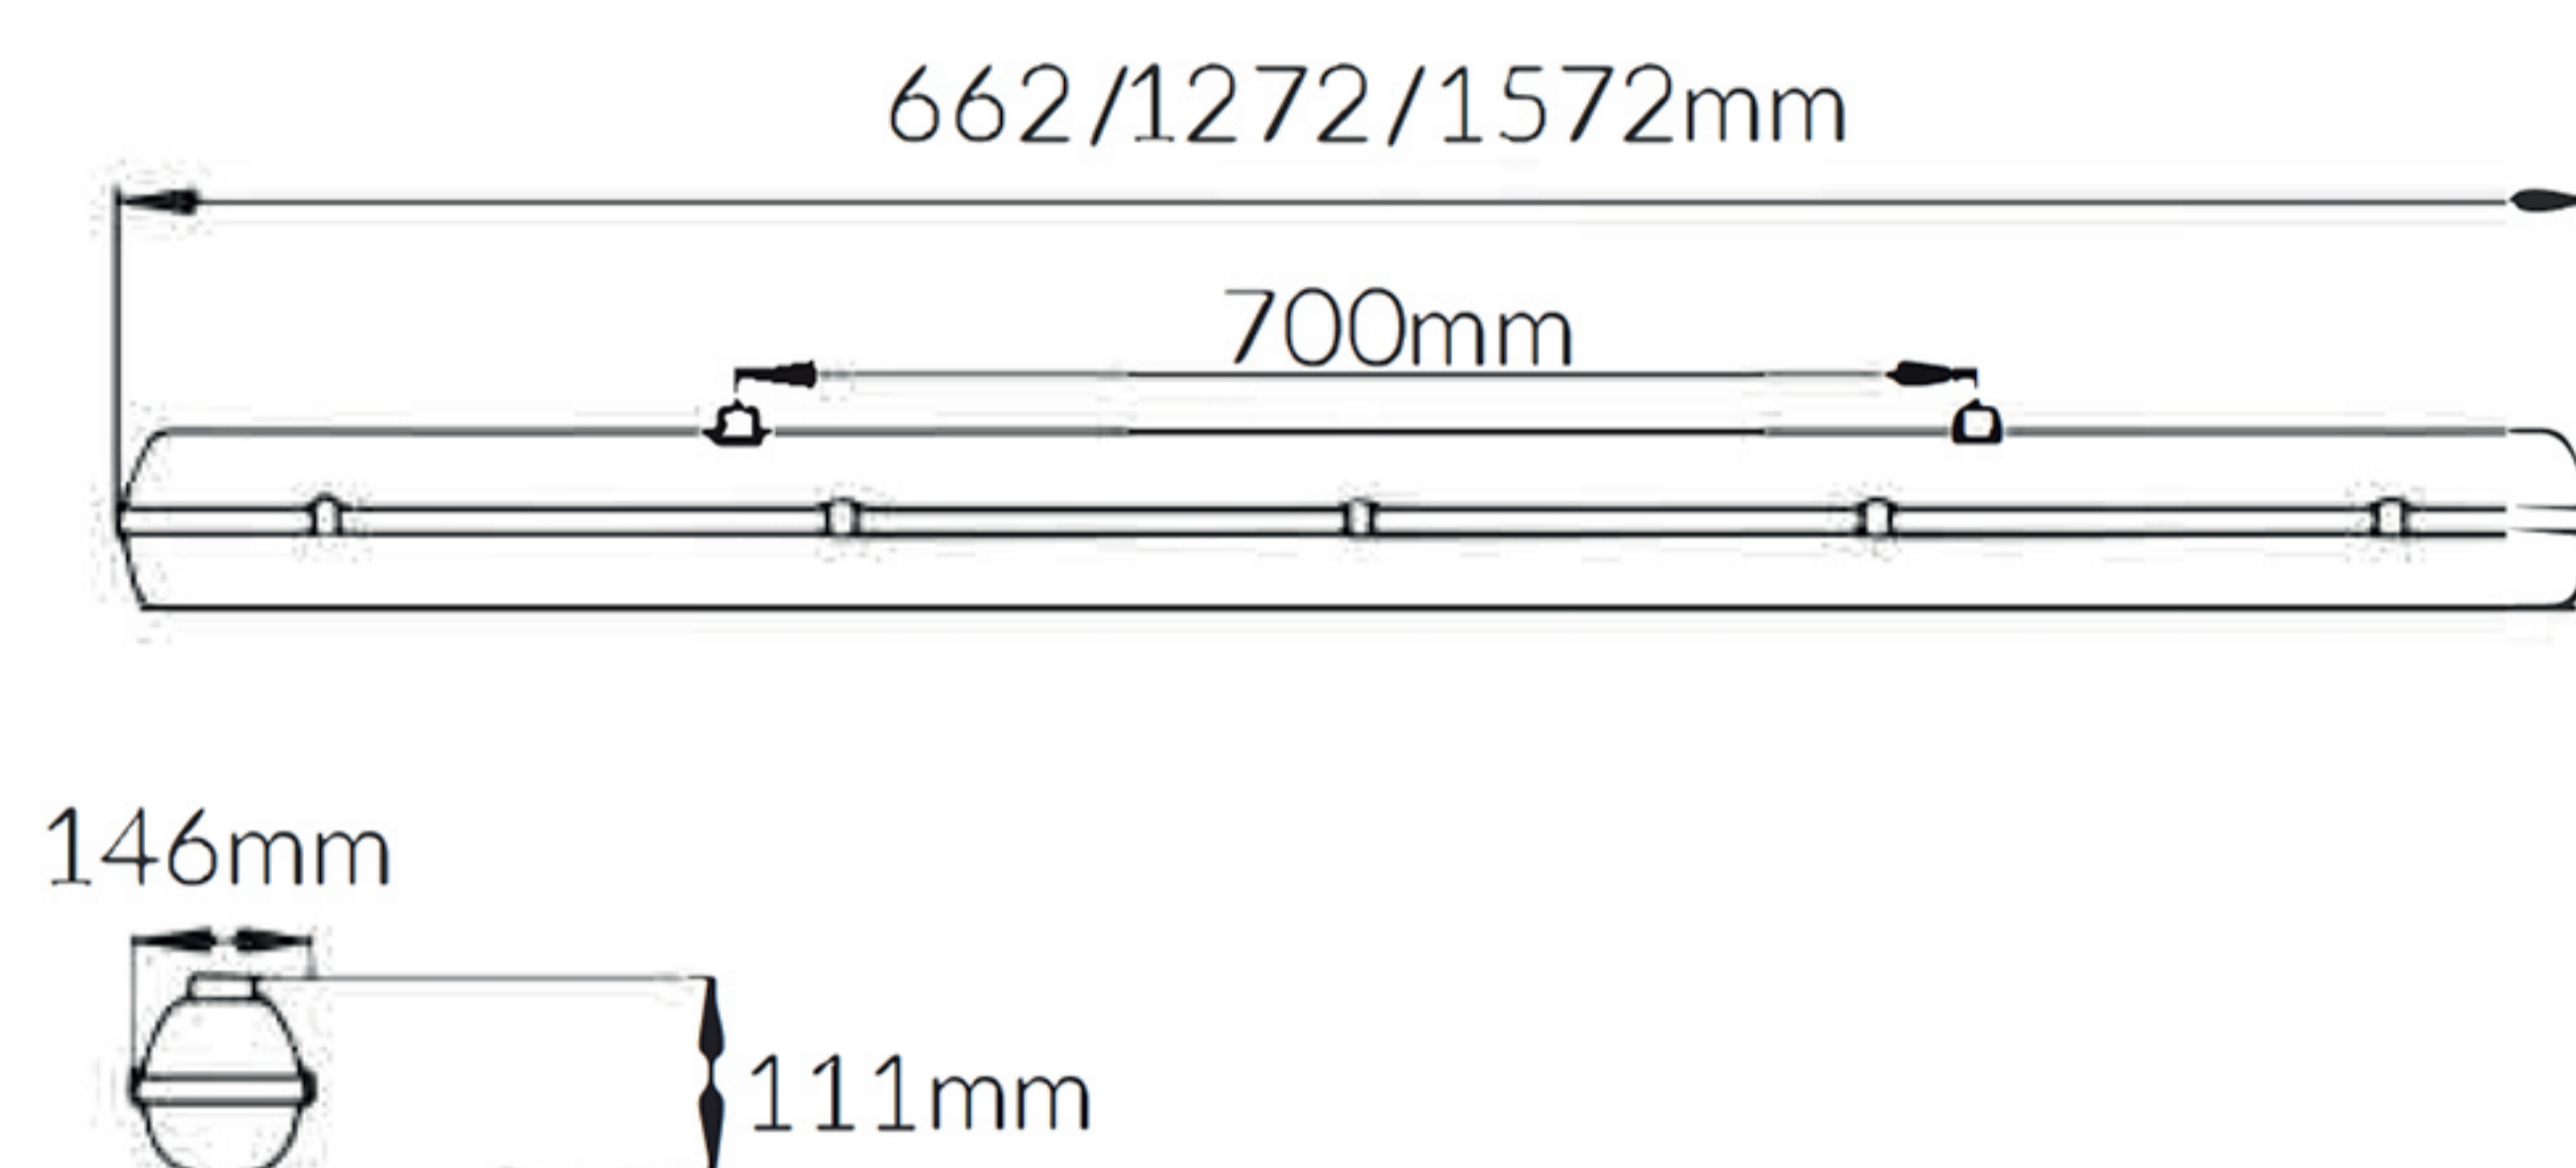

## Produktbeskrivelse

Lineært polyesterarmatur for påbyg/nedhæng.

## Specifikationer

Placering:	Påbyg
Lumen (output):	2700/3750/6700/11000lm
Watt:	18,5/26/45/65W
Kelvin:	3000K, 4000K
Tunable White:	Ved forespørgsel
MacAdam (SDCM):	≤3
CRI:	>80 (>90 ved forespørgsel)
Levetid:	100.000 timer (L80B50)
Driver:	Philips (X Connect)
Dimensioner (mm):	662/1272/1572mm x 111mm x 146mm
Vægt:	3.3kg
Farver:	Grå
Afskærmning:	Opal
Drivere på C10/C13 aut:	25/32
Lækstrøm:	0.4 mA rms
Sensor:	Zigbee/ SNS 212

## Materiale

Plastic (PC)