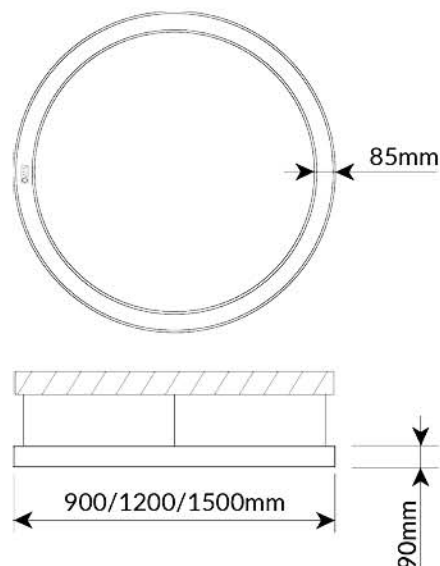

## Produktbeskrivelse

Cirkulært interiørrarmatur for påbygning og nedhængning.

## Specifikationer

Placering:	Indbyg
Lumen (output):	4200lm
Watt:	30W
Kelvin:	3000K, 4000K
Tunable White:	Ved forespørgsel
MacAdam (SDCM):	≤3
CRI:	>80 (>90 ved forespørgsel)
Levetid:	100.000 timer (L80B50)
Driver:	Philips (X Connect)
Dimensioner (mm):	599mm x 599mm x 75mm
Farver:	RAL 9016, Øvrige RAL farver ved forespørgsel