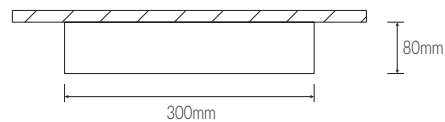

PLAFO 300

Produktbeskrivelse

Cirkulært interiørrarmatur for påbygning på loft eller væg.

Specifikationer

Placering:	Påbyg, Væg
Lumen (output):	2500lm
Watt:	21W
Kelvin:	3000K, 4000K
Tunable White:	Ved forespørgsel
MacAdam (SDCM):	≤3
CRI:	>80 (>90 ved forespørgsel)
Levetid:	100.000 timer (L80B50)
Driver/Forkobling:	Philips, Osram, Tridonic e.l.
Dimensioner (mm):	Ø300 H80
Vægt:	3 kg
Farver:	RAL 9006, Øvrige RAL-farver ved forespørgsel
Mulighed for dæmp:	DALI, 1-10V, X Connect
Kan tilbydes i IP44	