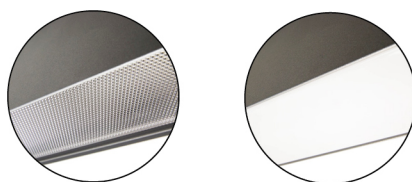

Engvangen 7-9
2680 Solrød Strand
Tel: +45 5667 1100
www.xlight.dk