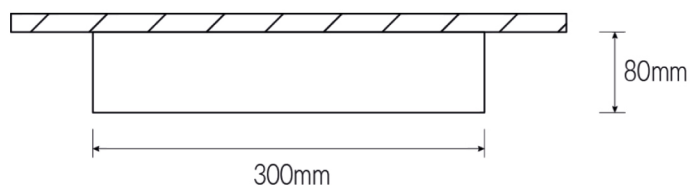

## Produktbeskrivelse

Cirkulært interiørrarmatur for påbygning på loft eller væg.

## Specifikationer

Placering:	Pabyg, Væg
Lumen (output):	2500lm
Watt:	21W
Kelvin:	3000K, 4000K
Tunable White:	Ved forespørgsel
MacAdam (SDCM):	≤3
CRI:	>80 (>90 ved forespørgsel)
Levetid:	100.000 timer (L80B50)
Driver:	Philips (X Connect)
Dimensioner (mm):	Ø 300mm x 80mm
Vægt:	3kg
Farver:	Øvrige RAL farver ved forespørgsel, Corten
Drivere på C10/C13 aut:	25/32
Lækstrøm:	0.4 mA rms
Sensor:	Zigbee/ SNS 210