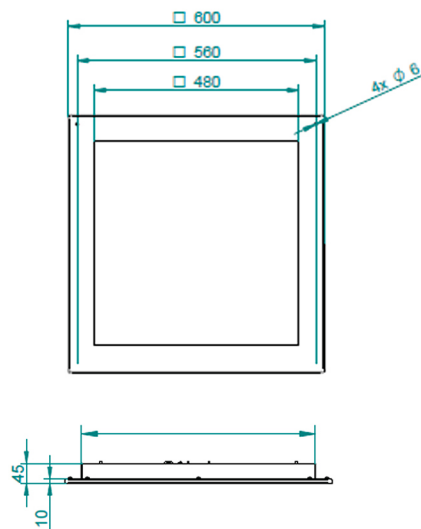

## Produktbeskrivelse

Kvadratisk interiørrarmatur for indbygning i troldekt loft med X Connect.

## Specifikationer

Placering:	Indbyg
Lumen (output):	4200lm
Watt:	30W
Kelvin:	3000K, 4000K
Tunable White:	Ved forespørgsel
MacAdam (SDCM):	≤3
CRI:	>80 (>90 ved forespørgsel)
Levetid:	100.000 timer (L80B50)
Driver:	Philips (X Connect)
Dimensioner (mm):	600mm x 600mm x 45mm
Farver:	RAL 9016, Øvrige RAL farver ved forespørgsel