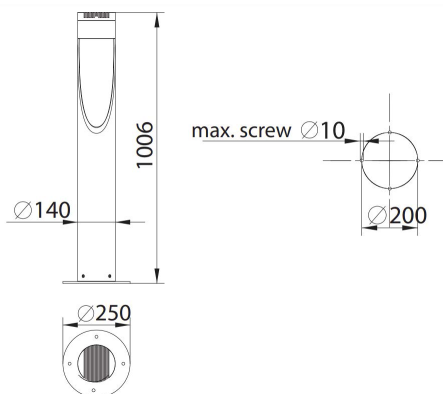

## Specifikationer

Placering:	Park & sti
Lumen (output):	650lm, 1050lm
Watt:	7W, 16W
Kelvin:	3000K, 4000K
MacAdam (SDCM):	≤3
CRI:	>80 (>90 ved forespørgsel)
Levetid:	50.000 timer (L80B20)
Driver/Forkobling:	Philips, Osram, Tridonic e.l.
Dimensioner (mm):	H: 1600mm Ø:140mm
Vægt:	10kg
Farver:	RAL 9006, Øvrige RAL-farver ved forespørgsel