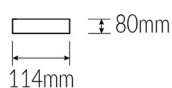

NORTE SPORT XC

Produktbeskrivelse

Lineært boldsikkert sportshalsarmatur for påbygning eller nedhængning, med et bredt udvalg af linseoptikker for optimal lyskomfort.

Specifikationer

Placering:	Påbyg/Nedhængt
Lumen (output):	15650lm, 24700lm
Watt:	86.2W, 138.7W
Kelvin:	3000K, 4000K
CRI:	>80 (>90 ved forespørgsel)
Levetid:	100.000 timer (L80B50)
Driver:	Philips
Dimensioner (mm):	1190/1444 x 114 x 80
Vægt:	2.2kg, 2.8kg
Farver:	RAL 9003, Øvrige RAL farver ved forespørgsel