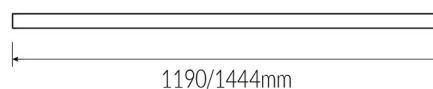

NORTE SPORT XC

Produktbeskrivelse

Lineært boldsikkert sportshalsarmatur for påbygning eller nedhængning, med et bredt udvalg af linseoptikker for optimal lyskomfort.

Specifikationer

Placering:	Påbyg/Nedhængt
Lumen (output):	15650lm, 24700lm
Watt:	86.2W, 138.7W
Kelvin:	3000K, 4000K
CRI:	>80 (>90 ved forespørgsel)
Levetid:	100.000 timer (L80B50)
Driver:	Philips
Dimensioner (mm):	1190/1444 x 114 x 80
Vægt:	2.2kg, 2.8kg
Farver:	RAL 9003, Øvrige RAL farver ved forespørgsel