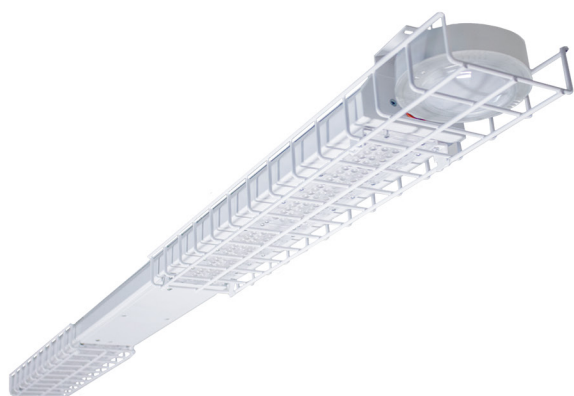

NORTE SPORT XC

Produktbeskrivelse

Lineært boldsikkert sportshalsarmatur for påbygning eller nedhængning, med et bredt udvalg af linseoptikker for optimal lyskomfort.

Specifikationer

Placering:	Påbyg/Nedhængt
Lumen (output):	15650lm, 24700lm
Watt:	86.2W, 138.7W
Kelvin:	3000K, 4000K
CRI:	>80 (>90 ved forespørgsel)
Levetid:	100.000 timer (L80B50)
Driver:	Philips
Dimensioner (mm):	1190/1444 x 114 x 80
Vægt:	2.2kg, 2.8kg
Farver:	RAL 9003, Øvrige RAL farver ved forespørgsel