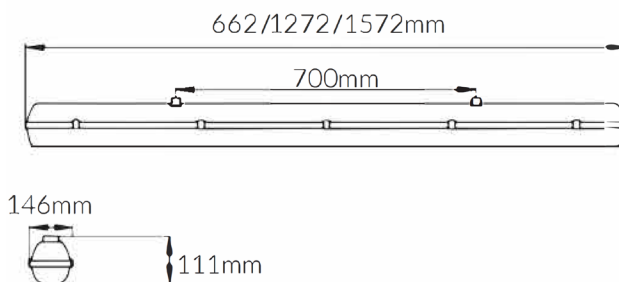

BARAT LED XC

Produktbeskrivelse

Lineært polyesterarmatur for påbyg/nedhæng.

Specifikationer

Placering:	Påbyg
Lumen (output):	2700/3750/6700/11000lm
Watt:	18,5/26/45/65W
Kelvin:	3000K, 4000K
Tunable White:	Ved forespørgsel
MacAdam (SDCM):	≤3
CRI:	>80 (>90 ved forespørgsel)
Levetid:	100.000 timer (L80B50)
Driver:	Philips (X Connect)
Dimensioner (mm):	662/1272/1572mm x 111mm x 146mm
Vægt:	3.3kg
Farver:	Grå
Afskærmning:	Opal
Drivere på C10/C13 aut:	25/32
Lækstrøm:	0.4 mA rms
Sensor:	Zigbee/ SNS 210