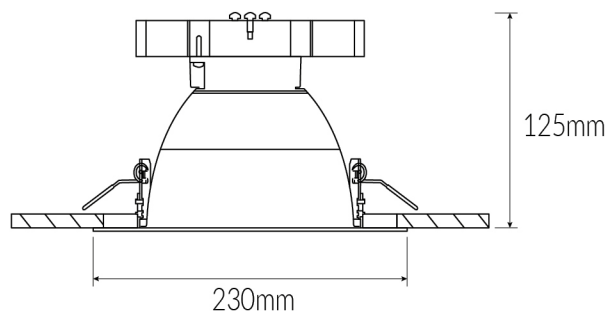

DL 230 XC

Produktbeskrivelse

Cirkulær reflektor downlight, med lav UGR blænding.

Specifikationer

Placering:	Indbyg
Lumen (output):	1100lm, 1900lm, 2900lm
Watt:	12W, 19W, 29W
Kelvin:	3000K, 4000K
Tunable White:	Ved forespørgsel
MacAdam (SDCM):	≤3
CRI:	>80 (>90 ved forespørgsel)
Levetid:	100.000 timer (L80B50)
Driver:	Philips (X Connect)
Dimensioner (mm):	Ø 230
Vægt:	2kg
Farver:	Øvrige RAL farver ved forespørgsel, RAL_9016
Drivere på C10/C13 aut:	25/32
Lækstrøm:	0.4 mA rms
Sensor:	Zigbee/ SNS 210